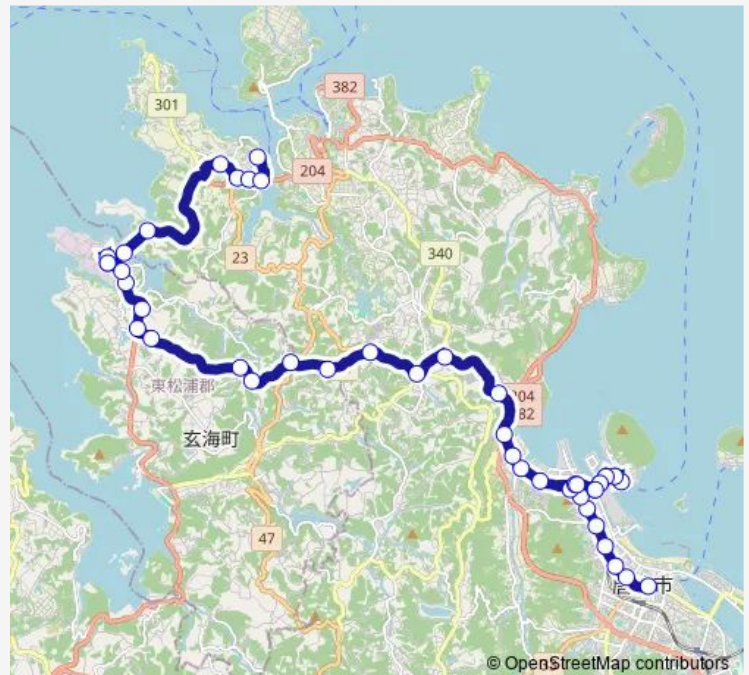

八幡橋(2)

Route schedule

大手口 (唐津バスセンター2番乗り場) — 名護屋浜

Monday 06:38-18:30

Tuesday 06:38-18:30

Wednesday 06:38-18:30

Thursday 06:38-18:30

Friday 06:38-18:30

Saturday 07:32-18:28

Sunday 07:32-18:28

Route info

Direction: 大手口 (唐津バスセンター2番乗り場)

Stops: 46

Trip Duration: 1 hour 2 min

浜町(2)

唐房入口(2)

外津橋

串(1)

名護屋城址(2)

名護屋城博物館入口(1)

鎮西市民センター前(1)

名護屋港入口(1)

名護屋浜

Direction

Thursday 07:20

Friday 07:20

Saturday —

Sunday —

Route info

Direction: 玄海エネルギーパーク

Stops: 43

Trip Duration: 0 hour 59 min