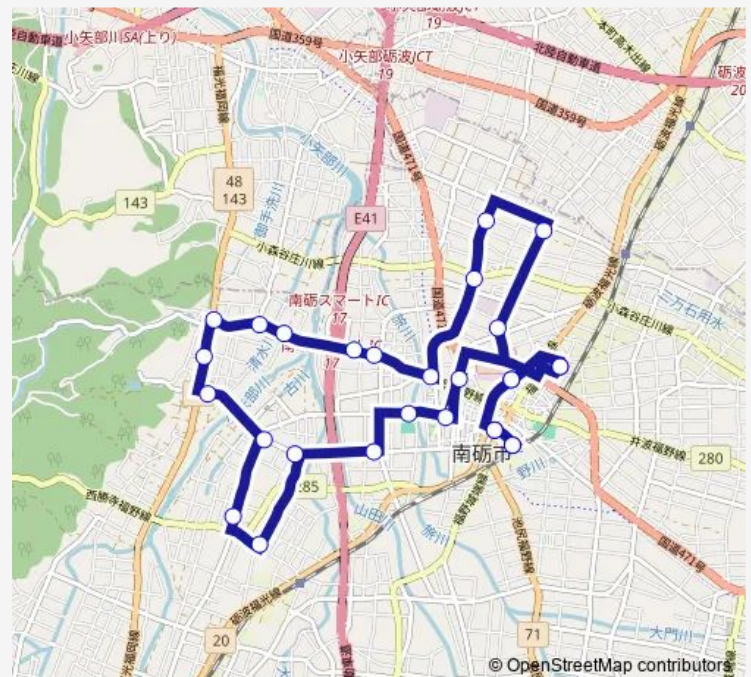

### Route schedule

Jr福野駅 — Jr福野駅

Monday 08:50-14:35

Tuesday 08:50-14:35

Wednesday 08:50-14:35

Thursday 08:50-14:35

Friday 08:50-14:35

Saturday —

### Route info

Direction: Jr福野駅

Stops: 28

Trip Duration: 0 hour 39 min

■ 安居循環線(右回り) — 安居循環線

北部体育館前

野尻口

二日町北