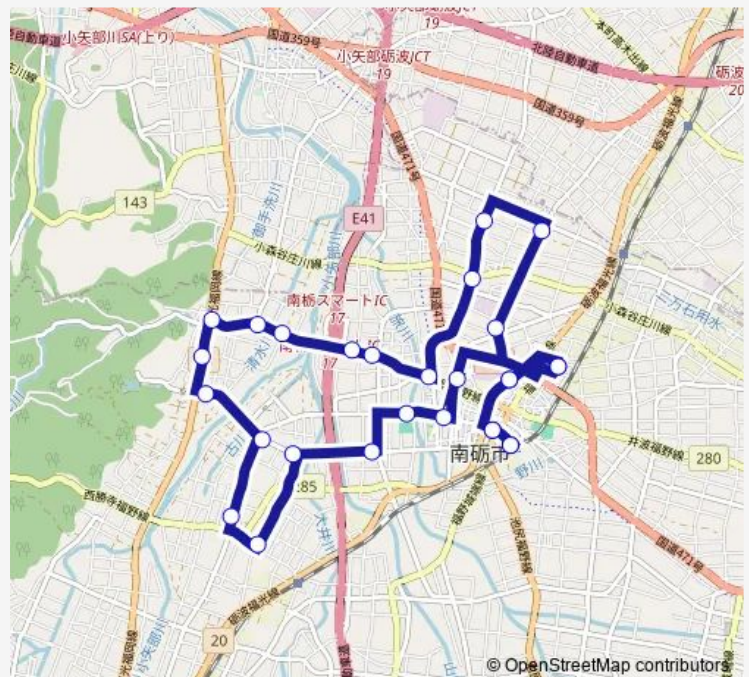

柴田屋

柴田屋口

近思会館前

Route schedule

Jr福野駅 — Jr福野駅

Monday 08:45-14:35

Tuesday 08:45-14:35

Wednesday 08:45-14:35

Thursday 08:45-14:35

Friday 08:45-14:35

Saturday —

Sunday —

Route info

Direction: Jr福野駅

Stops: 28

Trip Duration: 0 hour 38 min

安居循環線(右回り)

北部体育館前

野尻口

二日町北

南砺家庭・地域医療センター

産業文化会館前

福野駅口

Jr福野駅