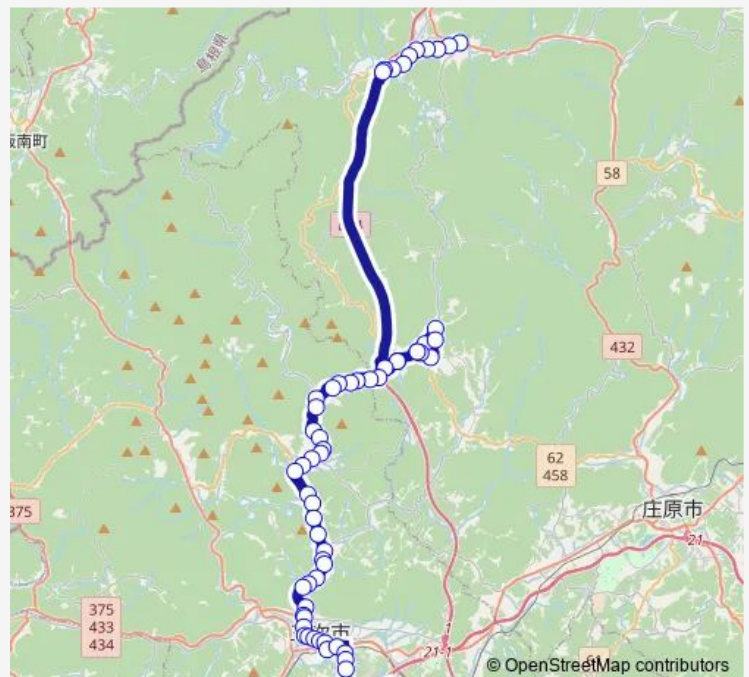

### Route schedule

新市車庫 — 三次工業団地

Monday	06:49-17:00
Tuesday	06:49-17:00
Wednesday	06:49-17:00
Thursday	06:49-17:00
Friday	06:49-17:00
Saturday	06:49-15:05
Sunday	06:49-15:05

### Route info

Direction: 新市車庫

Stops: 65

Trip Duration: 1 hour 23 min

■ 下高野線

BusMaps

モ一モ一物産館

新業峠