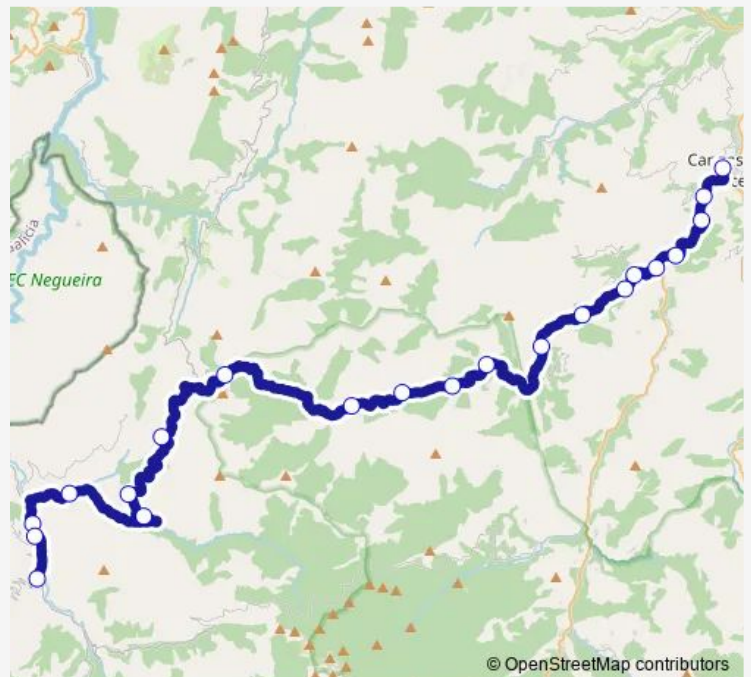

21 stops

[Open route schedule](#)

- [Cangas DEL Narcea] Estación Bus Cangas del Narcea [Cta 04633]
- [Cueiras|Cueras] Santa Eulalia - El Llano [Cta 05014]
- [Chanu|Llano] El Chanu [Cta 05016]
- [Pinl.Lés|Penlés] Cruce Pinl.lés [Cta 05020]
- [Riela, La|Regla de Perandones, La] La Riela [Cta 05022]
- [Yema] Yema [Cta 05695]
- [Bergame D'Abaxu|Bergame de Abajo] Vega Perpera [Cta 05697]
- [Tremáu DEL Coutu|Tremado del Coto] Tremáu del Coutu [Cta 05699]
- [Auguera|Agüera del Coto] Auguera [Cta 05701]
- [Viña, LA] Ramal La Viña [Cta 05703]
- [Veigadhorru|Vega de Hórreo] Veigadhorru [Cta 05705]
- [Combu|Combo] Ramal Combu [Cta 05707]
- [Monesteriu|Monasterio del Coto] Monesteriu [Cta 05709]
- [Villalaín|Vilalaín] Alto El Pozo de las Mujeres Muertas [Cta 05711]
- [Valvaler] Ramal Valvaler [Cta 05713]
- [Folgueiras DE Aviouga|Folgueiras da Biouga] Ramal Folgueras [Cta 05715]
- [Seroiro] Seroiro [Cta 05717]
- [Dou] Cruce Dou [Cta 05024]

Route schedule

[Cangas DEL Narcea] Estación Bus Cangas del Narcea [Cta 04633] — [San Antolín|Santantolín] San Antolín de Ibias [Cta 05033]

Monday	12:00
Tuesday	12:00
Wednesday	12:00
Thursday	12:00
Friday	12:00
Saturday	—
Sunday	—

Route info

Direction: [Cangas DEL Narcea] Estación Bus Cangas del Narcea [Cta 04633]

Stops: 21

Trip Duration: 1 hour 37 min

[Piñeira] Cruce Uría [Cta 05026]

[Folgozo] Folgozo [Cta 05720]

[San Antolín|Santantolín] San Antolín de Ibias [Cta 05033]

Tuesday 09:00

Wednesday 09:00

Thursday 09:00

Friday 09:00

Saturday —

Sunday —

Route info

Direction: [San Antolín|Santantolín] San Antolín de Ibias
[Cta 05032]