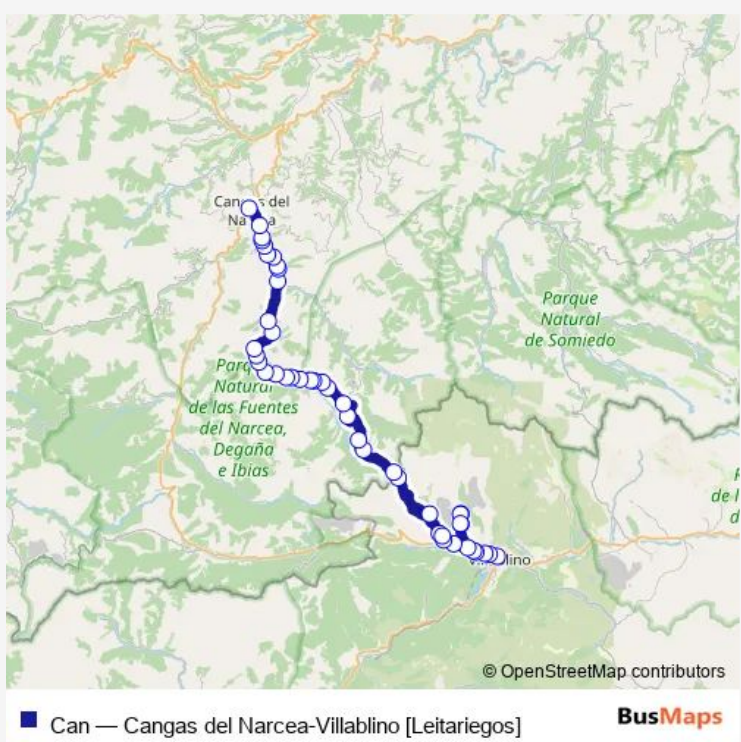

- [Villablino] Estación Bus Villablino [Cta 04875]
- [Villablino] San Miguel [Cta 04877]
- [Villablino] Hospital Villablino [Cta 04879]
- [Villager DE Laciana] Villager de Laciana [Cta 04881]
- [Villager DE Laciana] Villager de Laciana 2 [Cta 04883]
- [Orallo] Orallo 1 [Cta 05010]
- [Orallo] Orallo 2 [Cta 05012]
- [Orallo] Orallo 2 [Cta 05013]
- [Orallo] Orallo 1 [Cta 05011]
- [Villager DE Laciana] Cruce Villager [Cta 05009]
- [Villager DE Laciana] Cruce Carbachón [Cta 04887]
- [Caboalles DE Abajo] Cruce Caboalles [Cta 04889]
- [Caboalles DE Abajo] Caboalles de Arriba 1 (C-631) [Cta 04891]
- [Caboalles DE Abajo] Caboalles de Arriba 2 (C-631) [Cta 04894]
- [Caboalles DE Abajo] Puente [Cta 04895]
- [Puertu, El|Puerto de Leitariegos] Estación de Esquí Leitariegos. [Cta 04897]
- [Puertu, El|Puerto de Leitariegos] Leitariegos [Cta 04899]
- [Brañas D'Arriba|Brañas de Arriba] Brañas de Arriba [Cta 04901]
- [Farruquita, LA] La Farruquita [Cta 04903]

Route schedule

[Villablino] Estación Bus Villablino [Cta 04875] — [Cangas DEL Narcea] Estación Bus Cangas del Narcea [Cta 04633]

Monday	09:45
Tuesday	09:45
Wednesday	09:45
Thursday	09:45
Friday	09:45
Saturday	—
Sunday	—

**Route info**

Direction: [Villablino] Estación Bus Villablino [Cta 04875]

Stops: 45

Trip Duration: 1 hour 51 min

[Trescastru|Trascastro] Rachacín (Cruce Trascastro) [Cta 07293]

[Val.Láu|Vallado] Vallado [Cta 04906]