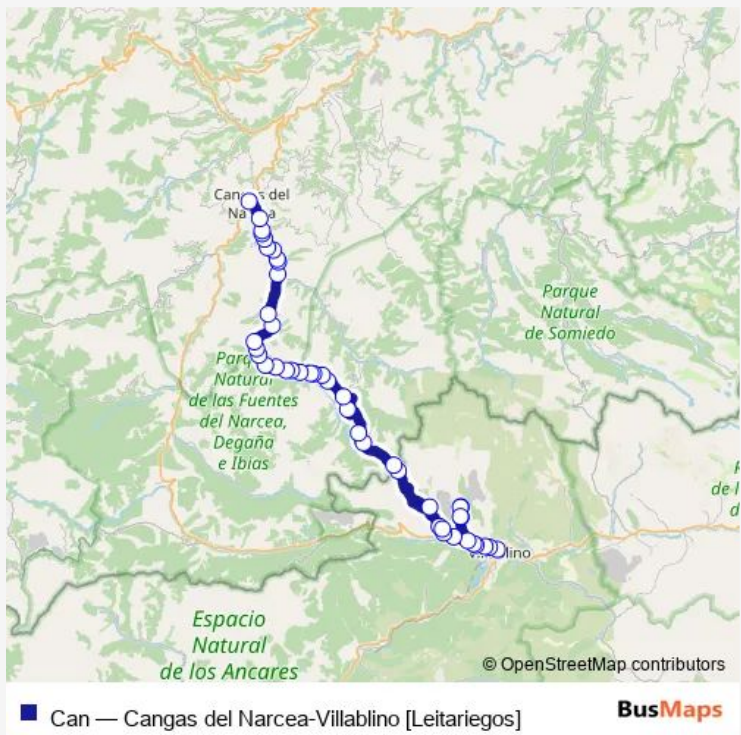

- [Villablino] Estación Bus Villablino [Cta 04876]
- [Villablino] San Miguel [Cta 04877]
- [Villablino] Hospital Villablino [Cta 04879]
- [Villager DE Laciana] Villager de Laciana [Cta 04881]
- [Villager DE Laciana] Villager de Laciana 2 [Cta 04883]
- [Orallo] Orallo 1 [Cta 05010]
- [Orallo] Orallo 2 [Cta 05012]
- [Orallo] Orallo 2 [Cta 05013]
- [Orallo] Orallo 1 [Cta 05011]
- [Villager DE Laciana] Cruce Villager [Cta 05009]
- [Villager DE Laciana] Cruce Carbachón [Cta 04887]
- [Caboalles DE Abajo] Cruce Caboalles [Cta 04889]
- [Caboalles DE Abajo] Caboalles de Arriba 1 (C-631) [Cta 04891]
- [Caboalles DE Abajo] Caboalles de Arriba 2 (C-631) [Cta 04894]
- [Caboalles DE Abajo] Puente [Cta 04895]
- [Puertu, El|Puerto de Leitariegos] Estación de Esquí Leitariegos. [Cta 04897]
- [Puertu, El|Puerto de Leitariegos] Leitariegos [Cta 04899]
- [Brañas D'Arriba|Brañas de Arriba] Brañas de Arriba [Cta 04901]
- [Farruquita, LA] La Farruquita [Cta 04903]

Route schedule

[Villablino] Estación Bus Villablino [Cta 04876] — [Cangas DEL Narcea] Estación Bus Cangas del Narcea [Cta 04633]

Monday	09:45
Tuesday	09:45
Wednesday	09:45
Thursday	09:45
Friday	09:45
Saturday	—
Sunday	—

Route info

Direction: [Villablino] Estación Bus Villablino [Cta 04876]

Stops: 45

Trip Duration: 1 hour 51 min

[TRESCASTRU|Trascastro] Rachacín (Cruce Trascastro)
[CTA 07293]

[Val.Láu|Vallado] Vallado [Cta 04906]

Monday 12:00

Tuesday 12:00

Wednesday 12:00

Thursday 12:00

Friday 12:00

Saturday —

Sunday —

Route info