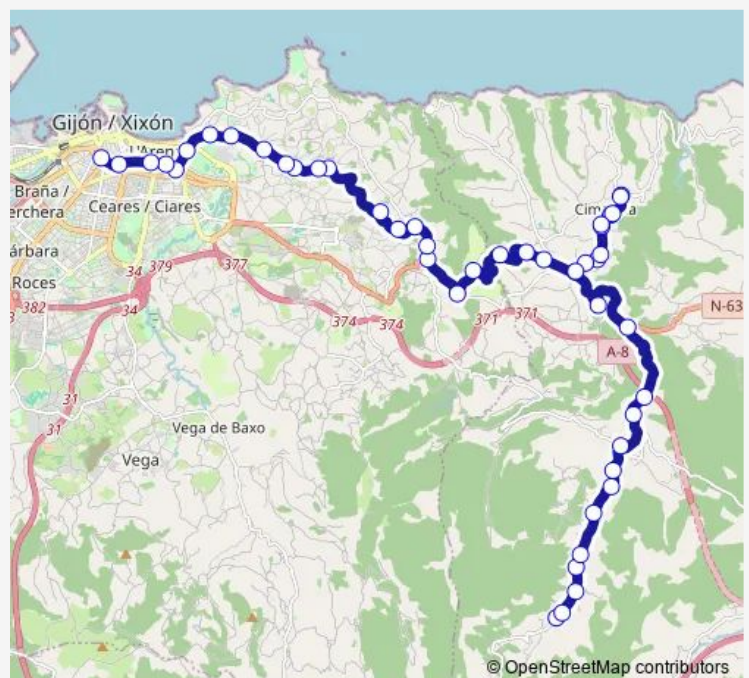

Route schedule

[Santecía|Santa Cecilia] La Giralda - Candanal [Cta 00489] — [Gijón/Xixón] Plaza Europa - La Costa Avda [Cta 01555]

Monday	10:45-20:09
Tuesday	10:45-20:09
Wednesday	10:45-20:09
Thursday	10:45-20:09
Friday	10:45-20:09
Saturday	10:45-11:22
Sunday	—

Route info

Direction: [Santecía|Santa Cecilia] La Giralda - Candanal [Cta 00489]

Stops: 47

Trip Duration: 0 hour 45 min

■ Can — Candanal-Gijón [Quintes]

[Cimavilla|Cimadevilla] Quintes - Las Palmeras [Cta 00530]

Direction

[Gijón/Xixón] La Costa 2 Avda [Cta 01556] — [Santecía|Santa Cecilia] La Giralda - Candanal [Cta 00490]

44 stops

[Open route schedule](#)

[Gijón/Xixón] La Costa 2 Avda [Cta 01556]

[Gijón/Xixón] Manuel Llaneza 17 [Cta 01557]