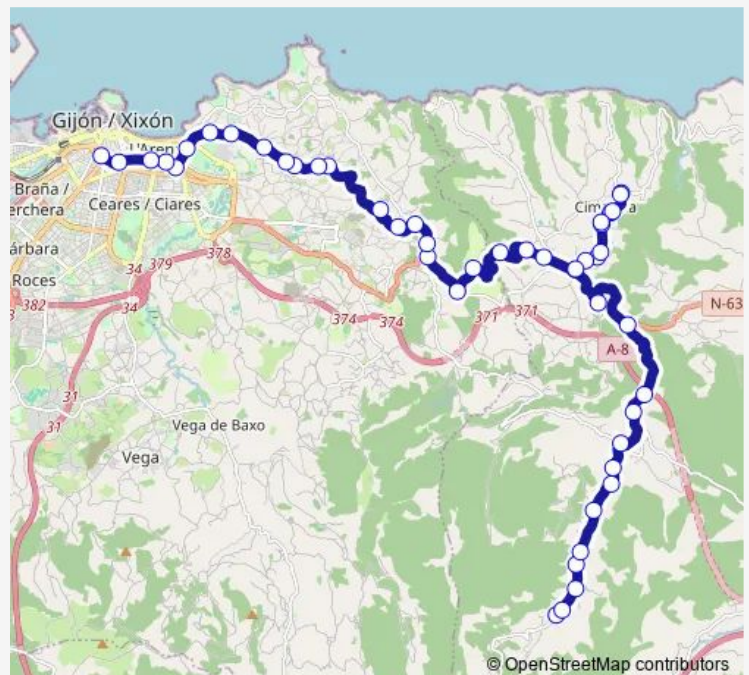

Route schedule

[Gijón/Xixón] La Costa 2 Avda [Cta 01556] — [Santecía|Santa Cecilia] La Giralda - Candanal [Cta 00490]

Monday	10:00-18:30
Tuesday	10:00-18:30
Wednesday	10:00-18:30
Thursday	10:00-18:30
Friday	10:00-18:30
Saturday	10:00-10:05
Sunday	—

Route info

Direction: [Gijón/Xixón] La Costa 2 Avda [Cta 01556]

Stops: 44

Trip Duration: 0 hour 45 min

■ Can — Candanal-Gijón [Quintes]

[Quintueles] Friuz - Cruce Casa Ciprión [Cta 00542]

[Quintueles] Venta La Esperanza [Cta 00517]

Route schedule

[Santecía|Santa Cecilia] La Giralda - Candanal [Cta 00489] — [Gijón/Xixón] Plaza Europa - La Costa Avda [Cta 01555]

Monday 10:45-19:30

Tuesday 10:45-19:30

Wednesday 10:45-19:30

Thursday 10:45-19:30

Friday 10:45-19:30

Saturday 10:45-11:27

Sunday —

Route info

Direction: [Santecía|Santa Cecilia] La Giralda - Candanal [Cta 00489]

Stops: 47

Trip Duration: 0 hour 45 min

[Granderroble] Granderroble [Cta 00520]