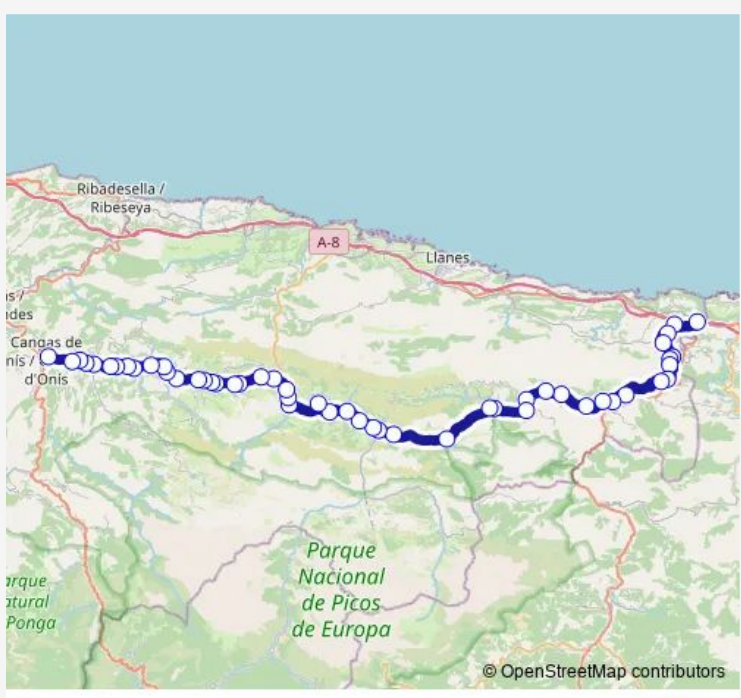

Bus Can Cangas de Onís-Bustio [Arenas de Cabrales]

[Go to website](#)

Direction
[Bustio] Bustio [Cta 05302] — [Cangues D'Onís/Cangas DE Onís] Estación Bus Cangas de Onís [Cta 07993]
51 stops
[Open route schedule](#)

- [Bustio] Bustio [Cta 05302]
- [Colombres] Colombres [Cta 03817]
- [Colombres] El Cantino [Cta 07181]
- [Villanueva] Villanueva [Cta 03666]
- [Andinas] Las Andinas [Cta 07184]
- [Andinas] Cruce La Mata [Cta 07198]
- [Andinas] La Molina [Cta 07186]
- [Narganes] El Palacio [Cta 07187]
- [Narganes] Narganes [Cta 07189]
- [Siejo] Siejo - Panes [Cta 05308]
- [Abándames] Cruce Abándames [Cta 05310]
- [Cerébanes] Cruce Cerébanes [Cta 05312]
- [Robriguero] Robriguero - AS-114 [Cta 05316]
- [Llonín] La Molinuca [Cta 05318]
- [Llonín] Cruce Candaliega [Cta 05320]
- [Alles] Cruce Niserias [Cta 05324]
- [Mier] Mier - AS-114 [Cta 07192]
- [Trescares] Trescares [Cta 07193]
- [Trescares] Cruce Ruenes [Cta 07195]
- [Oceño] Mildón [Cta 07200]

Route schedule
[Bustio] Bustio [Cta 05302] — [Cangues D'Onís/Cangas DE Onís] Estación Bus Cangas de Onís [Cta 07993]

Monday	07:45
Tuesday	07:45
Wednesday	07:45
Thursday	07:45
Friday	07:45
Saturday	—
Sunday	—

Route info
Direction: [Bustio] Bustio [Cta 05302]
Stops: 51
Trip Duration: 1 hour 20 min

Can — Cangas de Onís-Bustio [Arenas de Cabrales] **BusMaps**