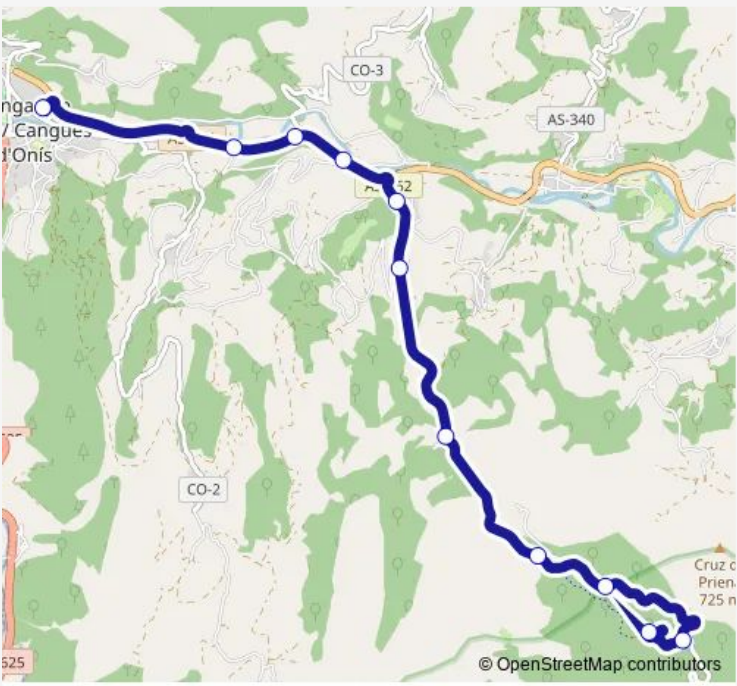

Route schedule
 [Cuadonga/Covadonga] Basílica Covadonga [Cta 05419]
 — [Cangues D'Onís/Cangas DE Onís] Estación Bus Cangas de Onís [Cta 07993]

Monday	08:00-19:00
Tuesday	08:00-19:00
Wednesday	08:00-19:00
Thursday	08:00-19:00
Friday	08:00-19:00
Saturday	08:00-19:00
Sunday	08:00-19:00

Route info

Direction: [Cuadonga/Covadonga] Basílica Covadonga [Cta 05419]

Stops: 11

Trip Duration: 0 hour 15 min

Direction

[Cangues D'Onís/Cangas DE Onís] Estación Bus Cangas de Onís [Cta 07993] — [Cuadonga/Covadonga] Basílica Covadonga [Cta 05419]

Monday 07:40-19:00

Tuesday 07:40-19:00

Wednesday 07:40-19:00

Thursday 07:40-19:00

Friday 07:40-19:00

Saturday 07:40-19:00

Sunday 07:40-19:00

Route info