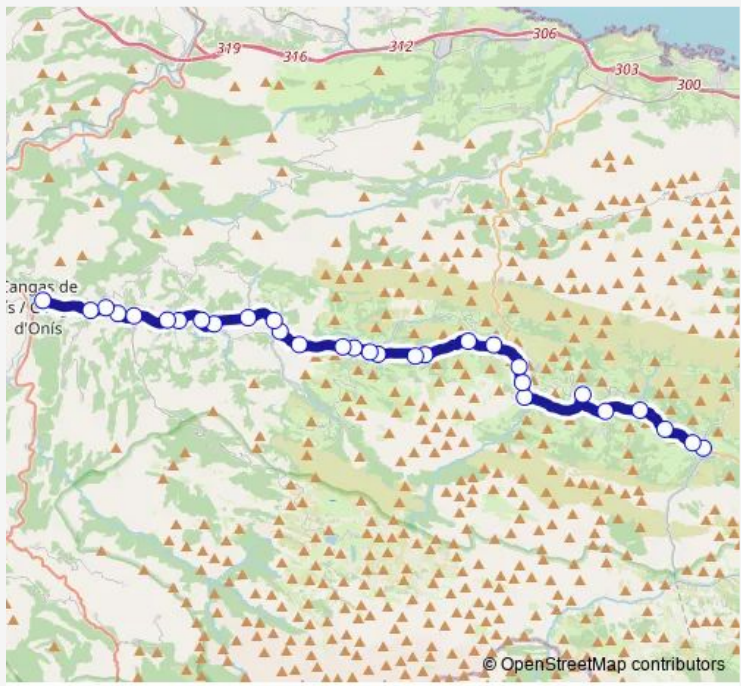

- [Arenas|Arenas, Las] Arenas de Cabrales - Oficina Turismo [Cta 03662]
- [Arenas|Arenas, Las] Arenas de Cabrales - Cpeb Las Arenas [Cta 03660]
- [Po|Poo] Po de Cabrales - AS-114 [Cta 03658]
- [Carreña] Cruce Carreña de Cabrales [Cta 03656]
- [Inguanzo] Cruce Inguanzo [Cta 03652]
- [Puertas] Puente Golondrón [Cta 03651]
- [Canales] Canales de Cabrales [Cta 03648]
- [H.Ortiguero|Ortiguero] H.ortiguero [Cta 03646]
- [H.Ortiguero|Ortiguero] Cruce La Salce [Cta 03644]
- [Robellada, LA] La Robellada [Cta 15341]
- [Robellada, LA] La Robellada [Cta 03638]
- [Avín] Camping Avín [Cta 03635]
- [Avín] Avín [Cta 03633]
- [Benia|Benia de Onís] Benia [Cta 03628]
- [Benia|Benia de Onís] Escuela Benia de Onís [Cta 03627]
- [Villar] Villar Marquesina [Cta 03625]
- [Villar] Villar Recta [Cta 03622]
- [Pandellevandes|Pandellévandes] Pelamuru [Cta 03620]
- [Mestas|Mestas de Con] Mestas [Cta 03618]

Route schedule
[Arenas|Arenas, Las] Arenas de Cabrales - Oficina Turismo [Cta 03662] — [Cangues D'Onís/Cangas DE Onís] Estación Bus Cangas de Onís [Cta 07993]

Monday	07:30-17:35
Tuesday	07:30-17:35
Wednesday	07:30-17:35
Thursday	07:30-17:35
Friday	07:30-17:35
Saturday	09:30-16:20
Sunday	09:30-16:20

Route info
Direction: [Arenas|Arenas, Las] Arenas de Cabrales - Oficina Turismo [Cta 03662]
Stops: 30
Trip Duration: 0 hour 35 min

■ Can — Cangas de Onís-Arenas de Cabrales **BusMaps**