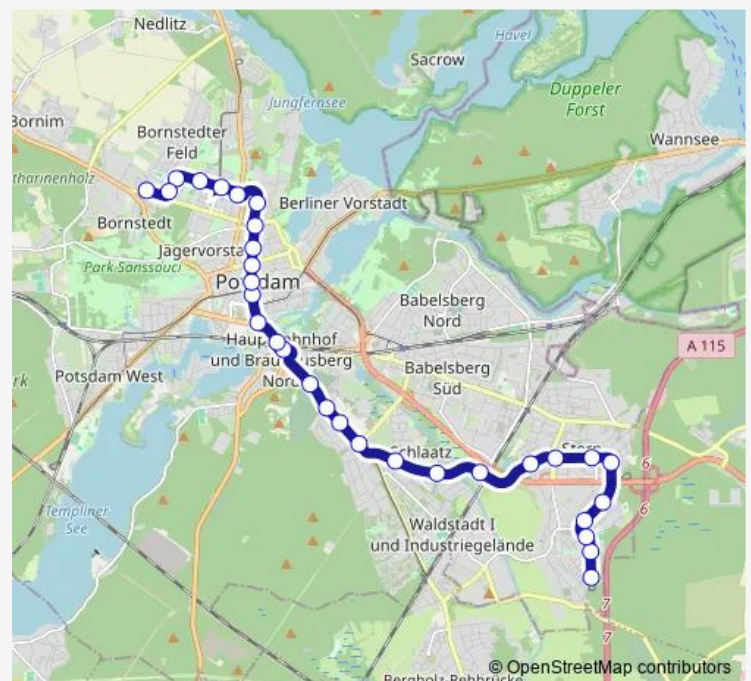

### Direction

Potsdam, Platz der Einheit/Nord — Potsdam, Kirschallee

12 stops

[Open route schedule](#)

Potsdam, Platz der Einheit/Nord

Potsdam, Brandenburger Str.

Potsdam, Nauener Tor

Potsdam, Rathaus

Potsdam, Reiterweg/Alleestr.

Potsdam, Puschkinallee

Potsdam, Am Schragen

Potsdam, Campus Fachhochschule

Potsdam, Wiesenpark

Potsdam, Hannes-Meyer-Str.

Potsdam, Johan-Bouman-Platz

Potsdam, Kirschallee

### Route schedule

Potsdam, Platz der Einheit/Nord — Potsdam, Kirschallee

Monday 08:59

Tuesday 08:59

Wednesday 08:59

Thursday 08:59

Friday 08:59

Saturday —

### Route info

Direction: Potsdam, Platz der Einheit/Nord

Stops: 12

Trip Duration: 0 hour 12 min