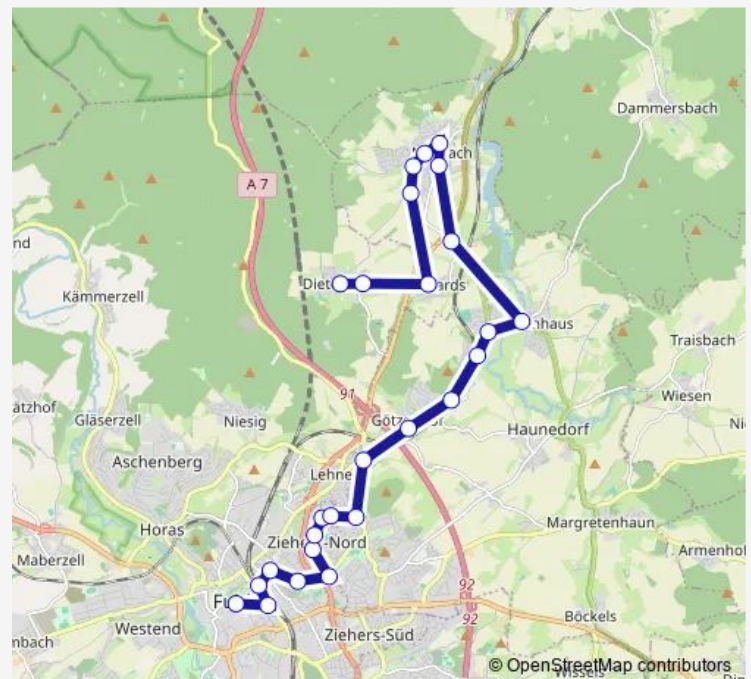

### Direction

Fulda Stadtschloss — Fulda-Dietershan Ortsmitte

26 stops

[Open route schedule](#)

Fulda Stadtschloss

Fulda Bahnhof/Zob

Fulda Tunnel Magdeburger Straße

Fulda Ochsenwiese

Fulda Pfaffenpfad

Fulda Waidesgrund

Fulda Platz der Weißen Rose

Fulda Wirmerstraße

Fulda Von-Galen-Straße

Petersberg Berufsbildungszentrum

Petersberg Konrad-Adenauer-Schule

Fulda-Petersberg Am Rabenstein

### Route schedule

Fulda Stadtschloss — Fulda-Dietershan Ortsmitte

Monday 13:30

Tuesday 13:30

Wednesday 13:30

Thursday 13:30

Friday 13:30

Saturday —

### Route info

Direction: Fulda Stadtschloss

Stops: 26

Trip Duration: 0 hour 40 min

V48

Petersberg-Marbach Bachstraße

Petersberg-Marbach Im Eichsfeld

Fulda-Bernhards Ortsmitte