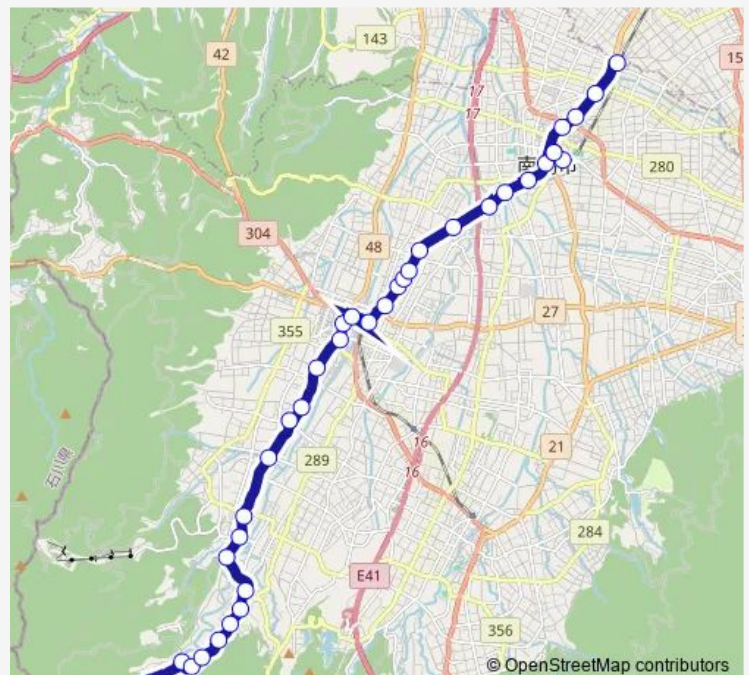

Bus 立野脇線 (福野・高儀方面1-3便)

[Go to website](#)

Direction

立野脇 — Jr高儀駅

36 stops

[Open route schedule](#)

立野脇
 福光温泉
 越中吉見
 中吉見
 太美館
 米田
 重安
 太美山
 南才川
 長沢
 西太美
 古館
 広瀬館
 小坂
 天神
 福光天神町
 福光本町
 福光東町
 Jr福光駅
 角田町
 南遊部

Route schedule

立野脇 — Jr高儀駅

Monday	07:25-16:25
Tuesday	07:25-16:25
Wednesday	07:25-16:25
Thursday	07:25-16:25
Friday	07:25-16:25
Saturday	—
Sunday	—

Route info

Direction: 立野脇

Stops: 36

Trip Duration: 0 hour 40 min

立野脇線 (福野・高儀方面1-3便)

中遊部

遊部

吉江中

東石黒

田尻踏切前

院林踏切前

寺家

福野庁舎前交差点