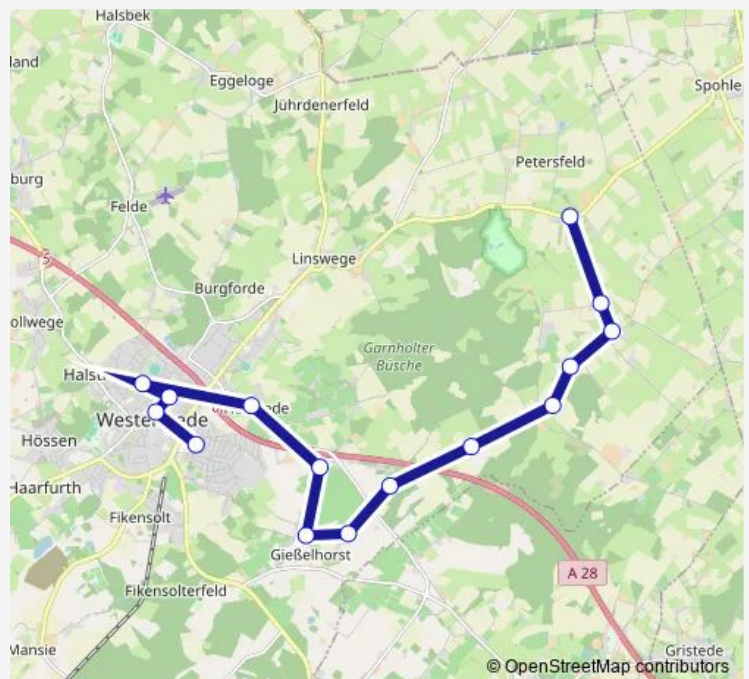

Kleinburgforde

Linswege Rwg

Linswege Dorfplatz

Linswegerfeld Timmermann

Goelriehenfeld(Westerstede) Querweg

Bentshöhe Dettmer

Bentshöhe Hobbie

Petersfeld(Westerstede) Janssen

Route schedule

Westerstede Oberschule — Petersfeld(Westerstede)
Janssen

Monday 11:46

Tuesday 11:46

Wednesday 11:46

Thursday 11:46

Friday 11:46

Saturday —

Sunday —

Route info

Direction: Westerstede Oberschule

Stops: 12

Trip Duration: 0 hour 26 min

Direction

Petersfeld(Westerstede) Janssen — Westerstede Brakenhoffschule

15 stops

[Open route schedule](#)

Petersfeld(Westerstede) Janssen

Garnholterdamm Streek

Garnholterdamm Heidtmann

Garnholt Harms

Garnholt Alte Schule

Stellhorn(Westerstede) Raschen

Gießelhorst Zur Brügge