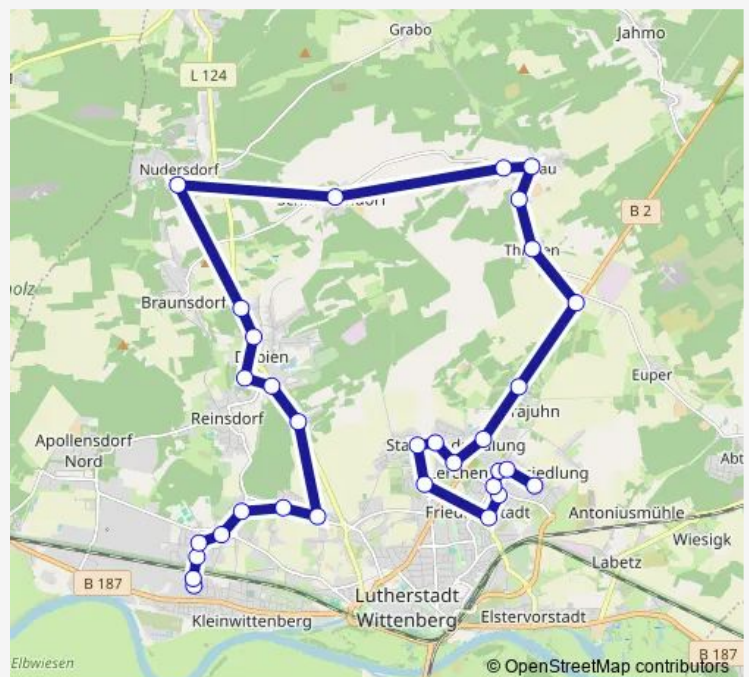

Route schedule

Thießén (b. Lu. Wittenberg) (Bus) — Lu. Wittenberg, Pies-teritz, Pestalozzistr.

Monday	06:36
Tuesday	06:36
Wednesday	06:36
Thursday	06:36
Friday	06:36
Saturday	—
Sunday	—

Route info

Direction: Thießén (b. Lu. Wittenberg) (Bus)

Stops: 24

Trip Duration: 0 hour 54 min

Lu. Wittenberg, Piesteritz, Parkstr.

Lu. Wittenberg, Bahnhof Piesteritz (Schwimmhalle)

Lu. Wittenberg, Piesteritz, Pestalozzistr.

Direction

Lu. Wittenberg, Piesteritz, Pestalozzistr. — Lu. Wittenberg, Wöhlerstr.

32 stops

[Open route schedule](#)

Lu. Wittenberg, Piesteritz, Pestalozzistr.

Lu. Wittenberg, Bahnhof Piesteritz (Torhaus)

Lu. Wittenberg, Bahnhof Piesteritz (Schwimmhalle)

Lu. Wittenberg, Piesteritz, Parkstr.

Direction: Lu. Wittenberg, Piesteritz, Pestalozzistr.

Stops: 32

Trip Duration: 1 hour 0 min

Teuchel (Lu. Wittenberg), Feuerwehr

Lu. Wittenberg, Teucheler Weg

Lu. Wittenberg, Lerchenbergstr./Kaufland

Lu. Wittenberg, Lerchenbergstr.