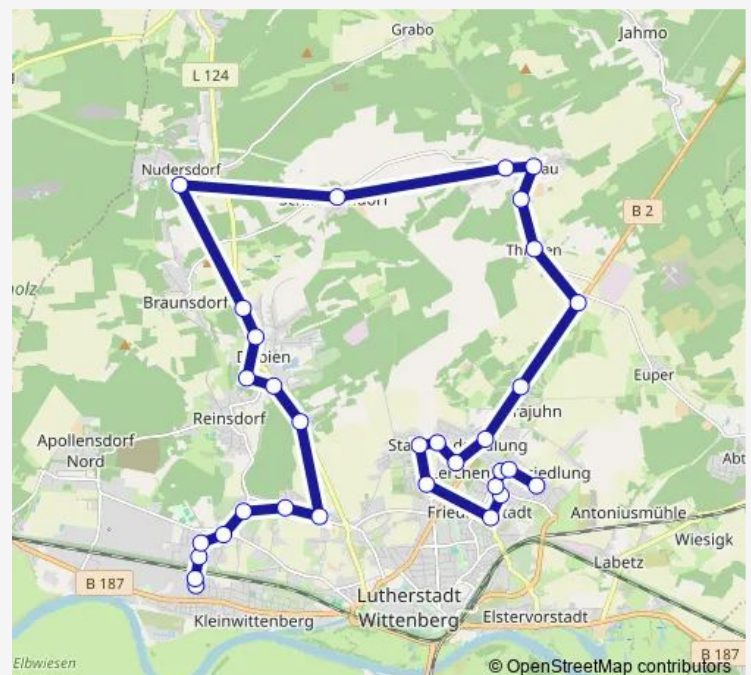

Route schedule

Thießßen (b. Lu. Wittenberg) (Bus) — Lu. Wittenberg, Pies-teritz, Pestalozzistr.

Monday	06:36
Tuesday	06:36
Wednesday	06:36
Thursday	06:36
Friday	06:36
Saturday	—
Sunday	—

Route info

Direction: Thießßen (b. Lu. Wittenberg) (Bus)

Stops: 24

Trip Duration: 0 hour 54 min

Lu. Wittenberg, Piesteritz, Parkstr.

Lu. Wittenberg, Bahnhof Piesteritz (Schwimmhalle)

Lu. Wittenberg, Piesteritz, Pestalozzistr.

Direction

Lu. Wittenberg, Piesteritz, Pestalozzistr. — Lu. Wittenberg, Wöhlerstr.

32 stops

[Open route schedule](#)

Lu. Wittenberg, Piesteritz, Pestalozzistr.

Lu. Wittenberg, Bahnhof Piesteritz (Torhaus)

Lu. Wittenberg, Bahnhof Piesteritz (Schwimmhalle)

Lu. Wittenberg, Piesteritz, Parkstr.

Direction: Lu. Wittenberg, Piesteritz, Pestalozzistr.

Stops: 32

Trip Duration: 1 hour 0 min

Teuchel (Lu. Wittenberg), Feuerwehr

Lu. Wittenberg, Teucheler Weg

Lu. Wittenberg, Lerchenbergstr./Kaufland

Lu. Wittenberg, Lerchenbergstr.