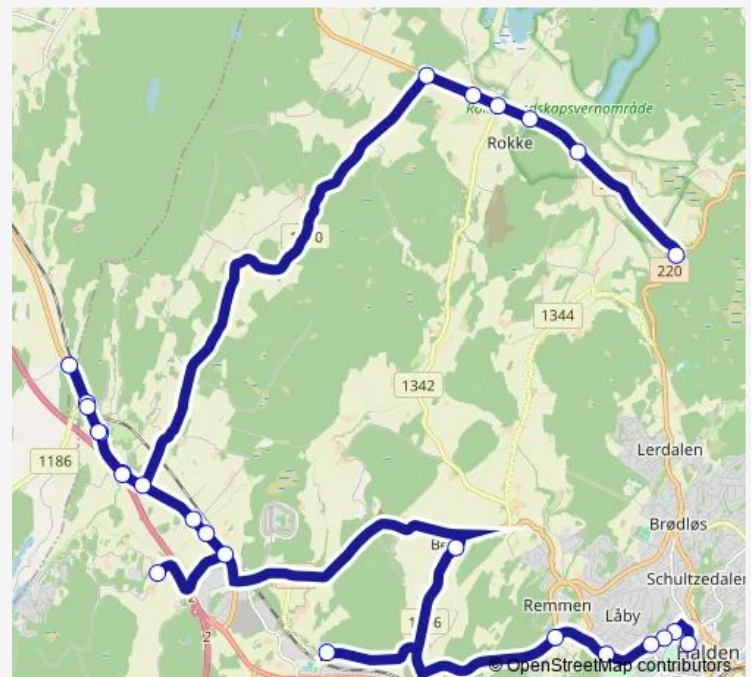

Sponvikakrysset

Svinesund nord

Sponvikakrysset

Route schedule

Rødsberg skole — Sponvika

Monday —

Tuesday —

Wednesday 14:50

Thursday —

Friday —

Saturday —

Sunday —

Route info

Direction: Rødsberg skole

Stops: 25

Trip Duration: 0 hour 30 min

■ 355 — Berg og Rødsberg skoler

Sydsbogen

Svalerødkrysset

Skogløkk

Sponvika

Direction

Rødsberg skole — Fjerdingsene snuplass

15 stops