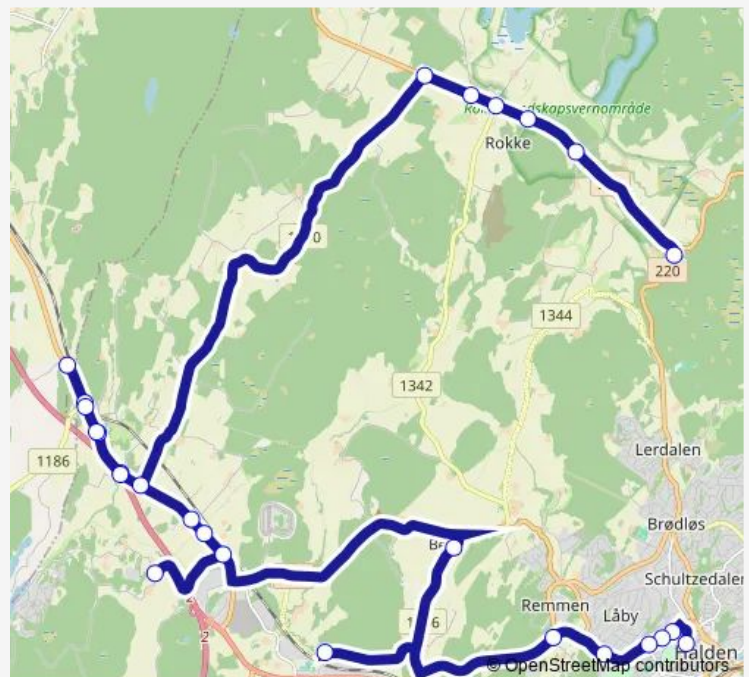

Øvre Hjelmungen

Nedre Hjelmungen

Nygårdskrysset

Route schedule

Rødsberg skole — Rahaugen

Monday	14:05
Tuesday	14:05
Wednesday	14:50
Thursday	14:05
Friday	14:05
Saturday	—
Sunday	—

Route info

Direction: Rødsberg skole

Stops: 26

Trip Duration: 0 hour 50 min

■ 355 — Berg og Rødsberg skoler

Fjerdingsveien

Eng Halden

Fjeldstad

Tre-Furuer

Rahaugen