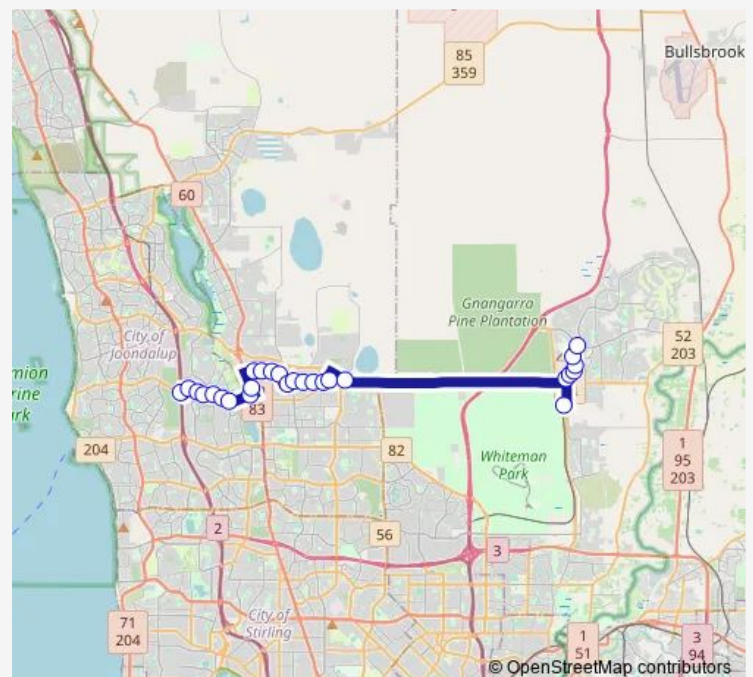

Wanneroo Rd After Prindiville Dr

Wanneroo Rd After Lancaster Rd

Whitfords Av After Wanneroo Rd

Route schedule

Main St After The Promenade — Whitfords Stn Stand 2

Monday 06:06-18:33

Tuesday 06:06-18:33

Wednesday 06:06-18:33

Thursday 06:06-18:33

Friday 06:06-18:33

Saturday —

Sunday —

Route info

Direction: Main St After The Promenade

Stops: 28

Trip Duration: 0 hour 38 min

Whitfords Av After Mooro St

Whitfords Av After Moolanda Bvd

Whitfords Av After Barridale Dr

Whitfords Av After Trappers Dr

Whitfords Av After Timbercrest Rise

Whitfords Av After Kingsley Dr

Whitfords Stn Stand 2

Direction

Whitfords Stn Stand 2 — Main St Before The Promenade

27 stops

[Open route schedule](#)

Whitfords Stn Stand 2

Whitfords Av After Mitchell Fwy

Whitfords Av Before Timbercrest Rise

Whitfords Av After Timbercrest Rise