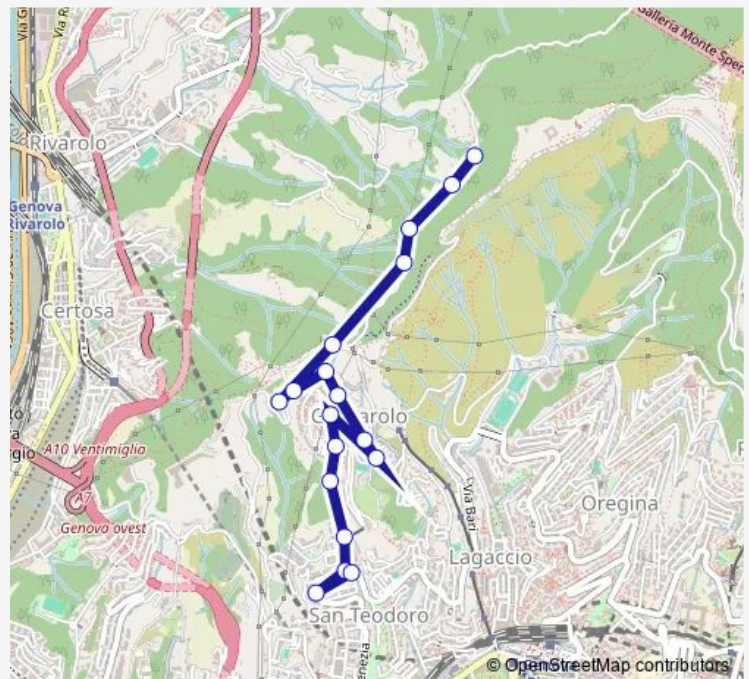

Saturday 15:25

Sunday 21:30

Route info

Direction: Pestarino/Capolinea

Stops: 11

Trip Duration: 0 hour 13 min

Direction

Fregoso/Capolinea — Pestarino/Capolinea

18 stops

[Open route schedule](#)

Fregoso/Capolinea

Piani DI Fregoso 1/

Piani DI Fregoso 2/

Piani DI Fregoso 3/Forti

Mura DI Granarolo 1/Begato

Mura DI Granarolo 1/Bianco