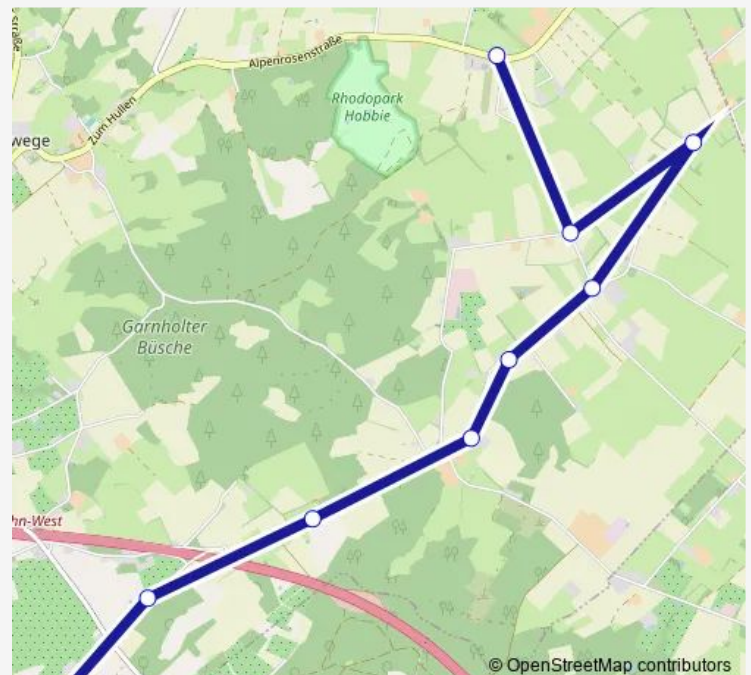

### Direction

Petersfeld(Westerstede) Janssen — Halsbek Schule

11 stops

[Open route schedule](#)

Petersfeld(Westerstede) Janssen

Bentshöhe Hobbie

Bentshöhe Dettmer

Goelriehenfeld(Westerstede) Querweg

Linswegerfeld Timmermann

Linswege Dorfplatz

Linswege Rwg

Kleinburgforde

Burgforde Wittenheim

Neulanden Am Sülster

Halsbek Schule

### Route schedule

Petersfeld(Westerstede) Janssen — Halsbek Schule

Monday 07:29

Tuesday 07:29

Wednesday 07:29

Thursday 07:29

Friday 07:29

Saturday —

### Route info

Direction: Petersfeld(Westerstede) Janssen

Stops: 11

Trip Duration: 0 hour 26 min