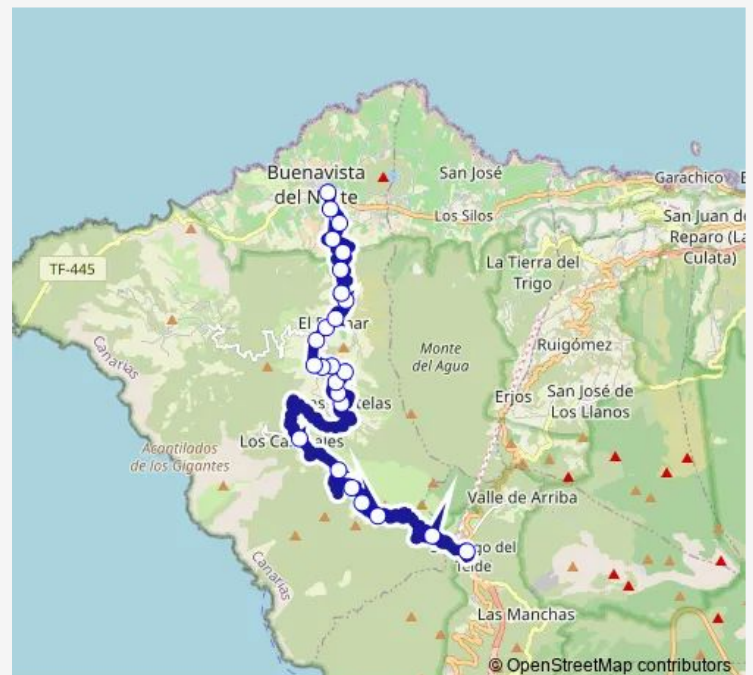

Thursday 08:20-17:55

Friday 08:20-17:55

Saturday 07:10-17:55

Sunday 07:10-17:55

Route info

Direction: Buenavista DEL Norte (T)

Stops: 25

Trip Duration: 1 hour 26 min

355 — Buenavista -> Masca -> Valle Santiago

Masca (T)

Lomo DE Masca

LA Cumbre

Santiago DEL Teide (T)

Direction

Santiago DEL Teide (T) — Buenavista DEL Norte (T)

25 stops

[Open route schedule](#)

Santiago DEL Teide (T)

LA Cumbre

Lomo DE Masca

Masca (T)

EL Turrón

Cruz DE Hilda

EL Carrizal (T)

LA Cooperativa

Buenavista DEL Norte (T)

Route schedule

Santiago DEL Teide (T) — Buenavista DEL Norte (T)

Monday 09:15-19:30

Tuesday 09:15-19:30

Wednesday 09:15-19:30

Thursday 09:15-19:30