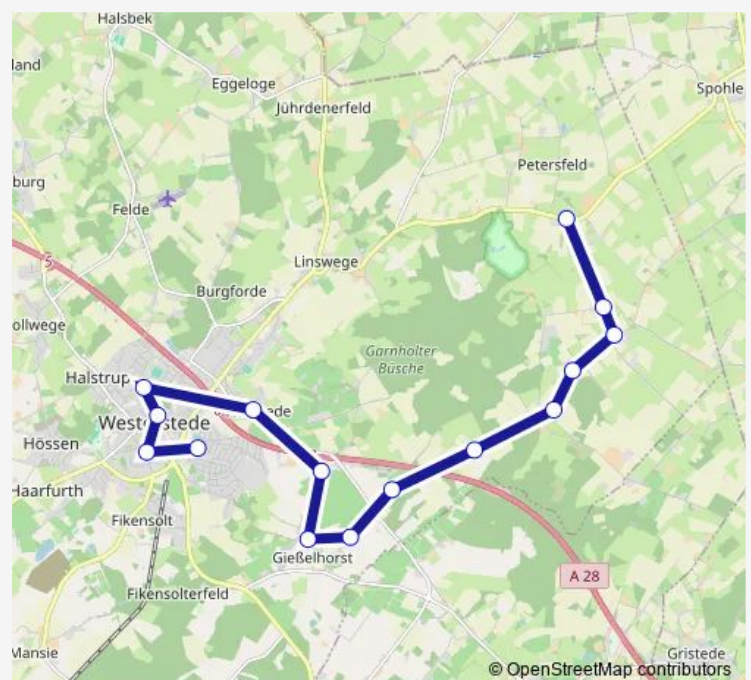

Hüllstede, Alte Schule1

Gießelhorst, Wilken, Mast 2

Gießelhorst, Langer Weg, Mast 2

Gießelhorst, Grundschule, Mast 1 Eingang Schule

Gießelhorst, Zur Brügge, Mast 2

Stellhorn, Raschen, Mast 2

Garnholt, Alte Schule2

Garnholt, Harms, Mast 2

Garnholterdamm, Heidtmann, Mast 2

Garnholterdamm, Streek, Mast 2

Petersfeld, Janssen Westerstede

Route schedule

Westerstede, Gymnasium. Westerstede — Petersfeld, Janssen Westerstede

Monday 12:34

Tuesday 12:34

Wednesday 12:34

Thursday 12:34

Friday 12:34

Saturday —

Sunday —

Route info

Direction: Westerstede, Gymnasium. Westerstede

Stops: 15

Trip Duration: 0 hour 29 min

Direction

Gießelhorst, Grundschule, Mast 1 Eingang Schule — Petersfeld, Janssen Westerstede

9 stops

[Open route schedule](#)