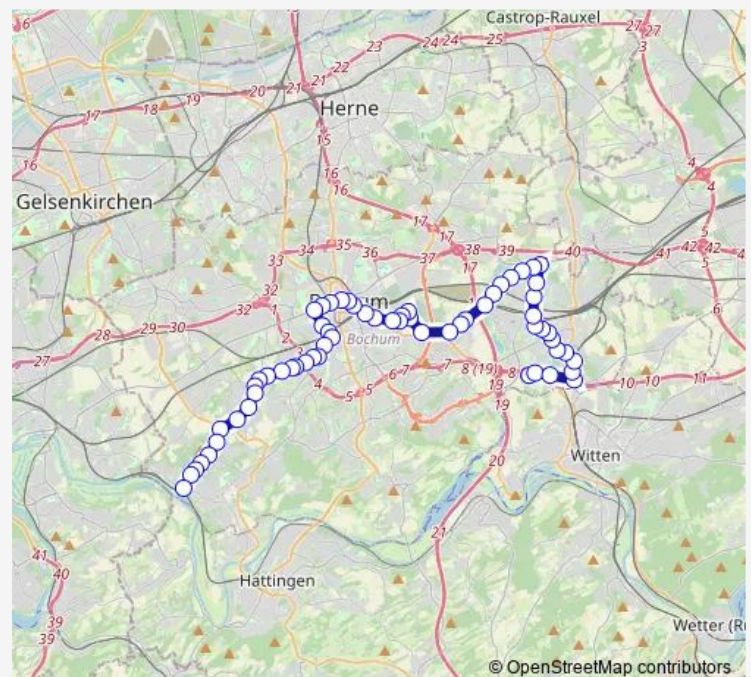

Bochum Friederikastr.

Bochum Bergmannsheil

Bochum Ehrenfeld

Route schedule

Bochum Dahlhausen — Bochum Sportplatz Papenholz

Monday 04:11-22:56

Tuesday 06:03-20:56

Wednesday 09:56-22:56

Thursday 04:11-22:56

Friday 04:11-22:56

Saturday 06:03-22:56

Sunday 05:56-22:56

Route info

Direction: Bochum Dahlhausen

Stops: 62

Trip Duration: 1 hour 14 min

■ 355

BusMaps

Bochum Ursulastr.

BO-Bochumer Ver./Jahrhunderth.

Bochum Annastr.

Bochum West Bf

Bochum Rathaus

Bochum Bongardstr.

Bochum Hbf/Boulevard

Bochum BP/Aral Haus

Bochum Lohring

Bochum Andreas-Hofer-Str.

Bochum Wirmerstr.

Bochum Schulenburgstr./Vbw

Bochum Buselohstr.

Bochum Hauptfriedhof