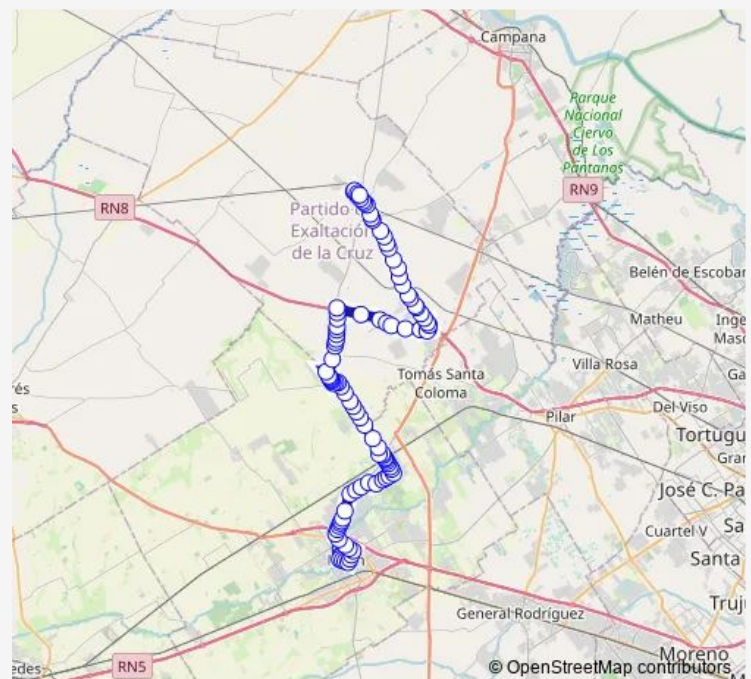

Av. Pellegrini (RP. 7) y Colón

Av. Pellegrini (RP. 7) y Gálvez

Pres. Perón (RP. 7) y Los Helechos

Av. 1 de Mayo (RP. 197) y Las Amapolas

Av. 1 de Mayo (RP. 197) y Col. RN. 7

Av. 1 de Mayo (RP. 197) y El Trébol

Av. 1 de Mayo (RP. 197) y Las Margaritas

Av. 1 de Mayo (RP. 197) y Los Ombúes

Av. 1 de Mayo (RP. 197) y Los Crisantemos (B° Sta.

Av. 1 de Mayo (RP. 197) y Ent. Haras Argentino

Av. 1 de Mayo (RP. 197) y Curvón Haras Argentino (

Route schedule

Terminal Luján — Est. Capilla del Señor (FC. Mitre)

Monday 05:45-20:45

Tuesday 05:45-20:45

Wednesday 05:45-20:45

Thursday 05:45-20:45

Friday 05:45-20:45

Saturday 05:45-20:45

Sunday 05:45-20:45

Route info

Direction: Terminal Luján

Stops: 101

Trip Duration: 1 hour 24 min

■ 355 — Jpbsas355

BusMaps

Av. 1 de Mayo (RP. 197) y Ent. Las Betulas