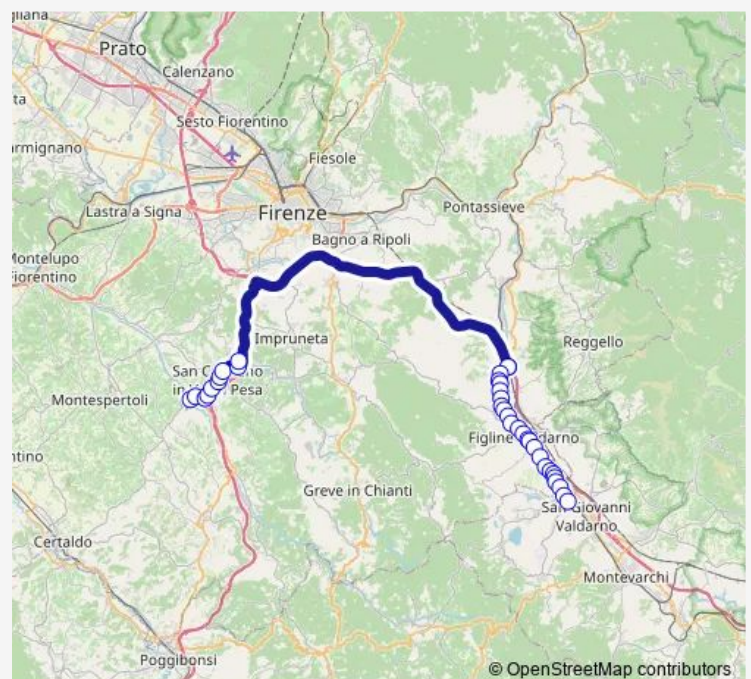

Monday 07:45

Tuesday 07:45

Wednesday 07:45

Thursday 07:45

Friday 07:45

Saturday —

Sunday —

Route info

Direction: Fausto Melotti

Stops: 18

Trip Duration: 0 hour 55 min

Direction

Stabilimento Laika — Casoni

35 stops

[Open route schedule](#)

Stabilimento Laika

Ponte Rotto

Il Ministro

Borromeo Mezzastrada_V

Borromeo La Costa_V

San Casciano Bv. Mercatale 2

San Casciano Stazione 2

San Casciano Osp. S. Giuseppe 2

Vannina 2