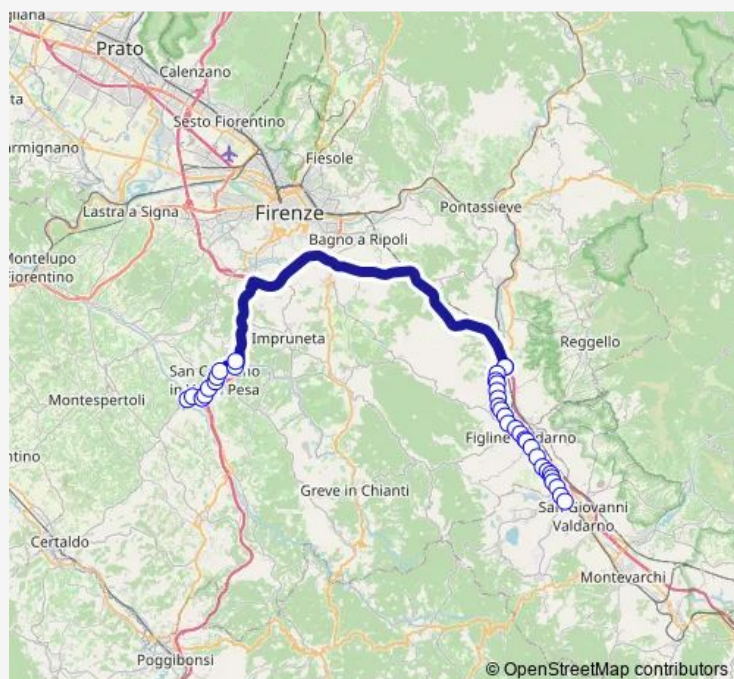

Monday 07:45

Tuesday 07:45

Wednesday 07:45

Thursday 07:45

Friday 07:45

Saturday —

Sunday —

Route info

Direction: Fausto Melotti

Stops: 18

Trip Duration: 0 hour 55 min

Direction

Stabilimento Laika — Casoni

35 stops

[Open route schedule](#)

Stabilimento Laika

Ponte Rotto

Il Ministro

Borromeo Mezzastrada_V

Borromeo La Costa_V

San Casciano Bv. Mercatale

San Casciano Stazione

San Casciano Osp. S.Giuseppe

Vannina_V