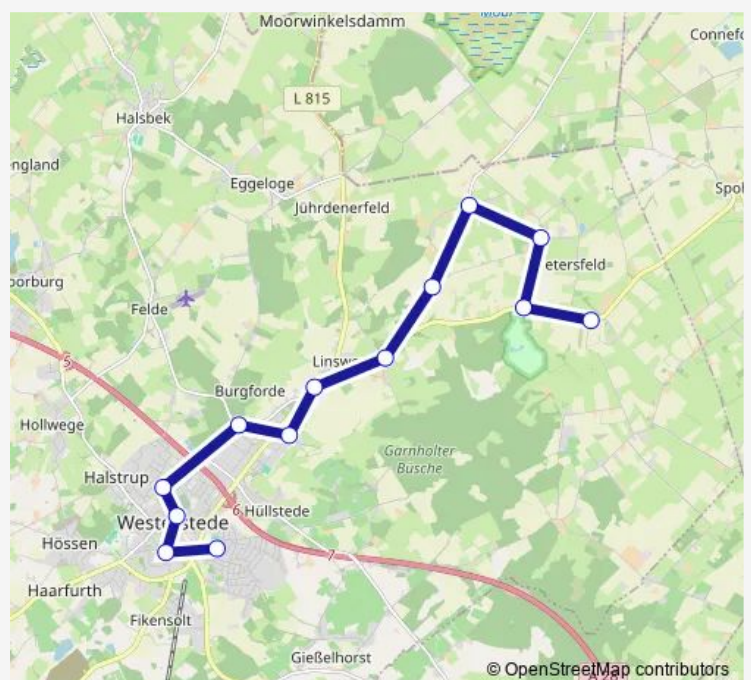

Petersfeld, Janssen Westerstede

Route schedule

Westerstede, Zob. Westerstede — Petersfeld, Janssen Westerstede

Monday 12:37

Tuesday 12:37

Wednesday 12:37

Thursday 12:37

Friday 12:37

Saturday —

Sunday —

Route info

Direction: Westerstede, Zob. Westerstede

Stops: 12

Trip Duration: 0 hour 28 min

Direction

Westerstede, Brakenhoffschule, Mast 1 — Petersfeld, Janssen Westerstede

13 stops

[Open route schedule](#)

Westerstede, Brakenhoffschule, Mast 1

Westerstede, Gymnasium. Westerstede

Westerstede, Zob. Westerstede

Westerstede, Oberschule1

Burgforde, Wittenheim Westerstede

Burgforde, Kleinburgforde, Mast 2 ri Linswege

Linswege, Rwg. Westerstede

Linswege, Dorfplatz Linswege

Linswegerfeld, Timmermann, Mast 2

Goelriehenfeld, Querweg, Mast 2

Bentshöhe, Dettmer, Mast 2 ro Hobbie

Bentshöhe, Hobbie, Mast 2 ri Hobbie

Petersfeld, Janssen Westerstede