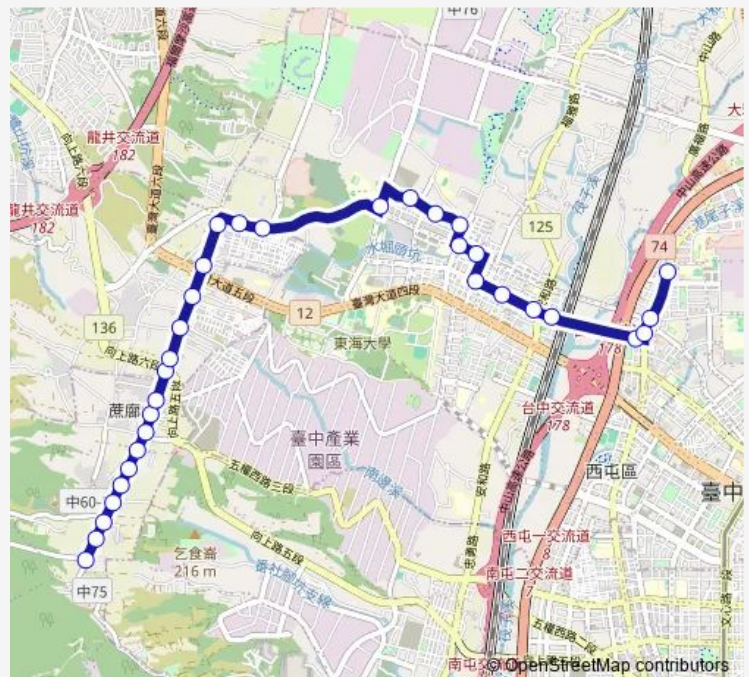

Tc_磐頂教會

Route schedule

Tc_西苑高中 — Tc_臺中區監理所(遊園路)

Monday 06:00-22:00

Tuesday 06:00-22:00

Wednesday 06:00-22:00

Thursday 06:00-22:00

Friday 06:00-22:00

Saturday 06:00-22:00

Sunday 06:00-22:00

Route info

Direction: Tc_西苑高中

Stops: 32

Trip Duration: 0 hour 34 min

355 — 355_臺中區監理所(遊園路)_西苑高中

Tc_巧聖先師

Tc_自強新城

Tc_蔗廊(遊園路)

Tc_遊園中蔗路口

Tc_東海駕訓班

Tc_竹仔腳

Tc_瑞井里

Tc_井子頭

Tc_中富國宅

Tc_幸福新城

Tc_臺中區監理所(遊園路)

Direction

Tc_臺中區監理所(遊園路) — Tc_西苑高中

32 stops

[Open route schedule](#)

Tc_臺中區監理所(遊園路)

Tc_幸福新城