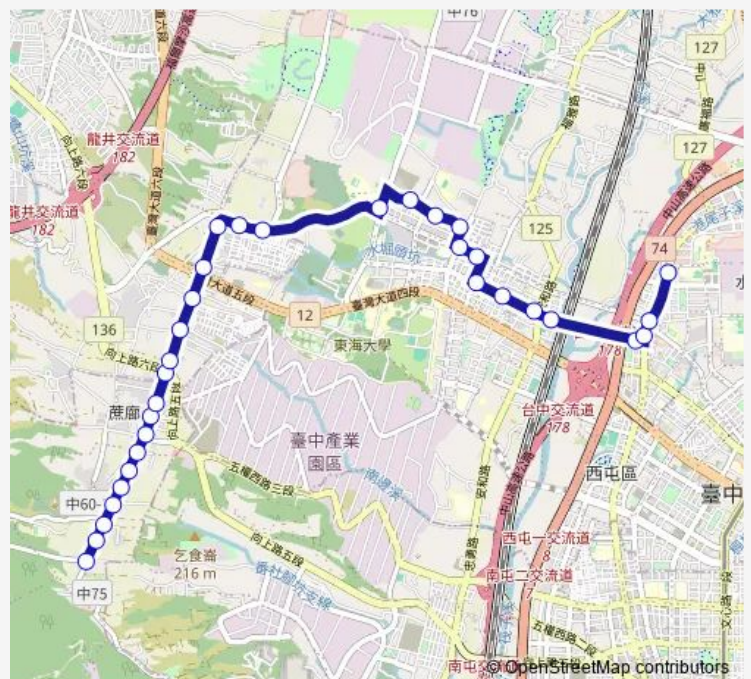

### Route schedule

Tc\_臺中區監理所(遊園路) — Tc\_西苑高中

Monday 06:00-21:10

Tuesday 06:00-21:10

Wednesday 06:00-21:10

Thursday 06:00-21:10

Friday 06:00-21:10

Saturday 06:00-21:10

Sunday 06:00-21:10

### Route info

Direction: Tc\_臺中區監理所(遊園路)

Stops: 32

Trip Duration: 0 hour 34 min

355 — 355\_臺中區監理所(遊園路)\_西苑高中

Tc\_國安二福林路口

Tc\_麗景天地

Tc\_宏台別墅