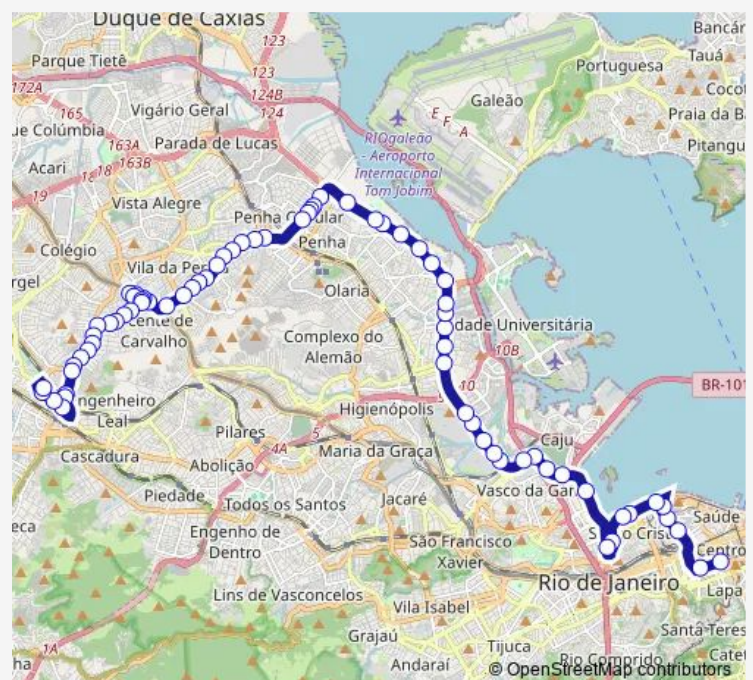

BRS 4,I: Praça da República I

Ladeira do Faria

Livramento

Mortona

Cidade do Samba

Parada Cordeiro da Graça

Cordeiro da Graça

Parada Praia Formosa

Carlos Seixas

Fiocruz

Vila do João - Pista Central

Paris

Route schedule

Ponto Final: Praça Tiradentes — Ponto Final: Madureira :
Madureira Shopping (Guarapari)

Monday 00:00

Tuesday 00:00

Wednesday 00:00

Thursday 00:00

Friday 00:00

Saturday 00:00

Sunday 00:00

Route info

Direction: Ponto Final: Praça Tiradentes

Stops: 72

Trip Duration: 1 hour 29 min

355 — Madureira - Praça Tiradentes

Proclamação

Teixeira Ribeiro

Rubens Vaz

Parque União

Almirante Frontin

Gerson Ferreira