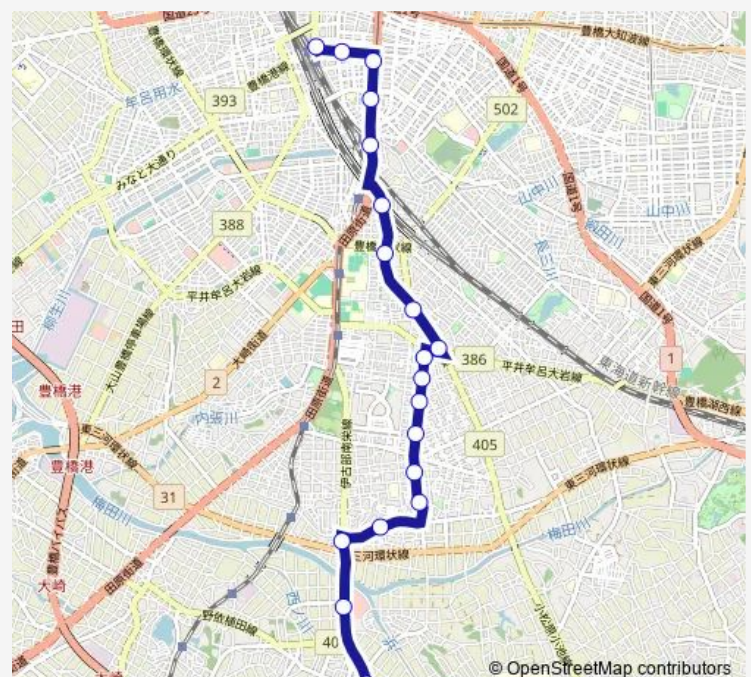

Saturday 08:45-20:20

Sunday 08:45-20:20

Route info

Direction: 豊橋駅前

Stops: 19

Trip Duration: 0 hour 27 min

■ 三本木線 — 【三本木線】 豊橋駅前 2 →北山→くすのき 特別支援学校

Direction