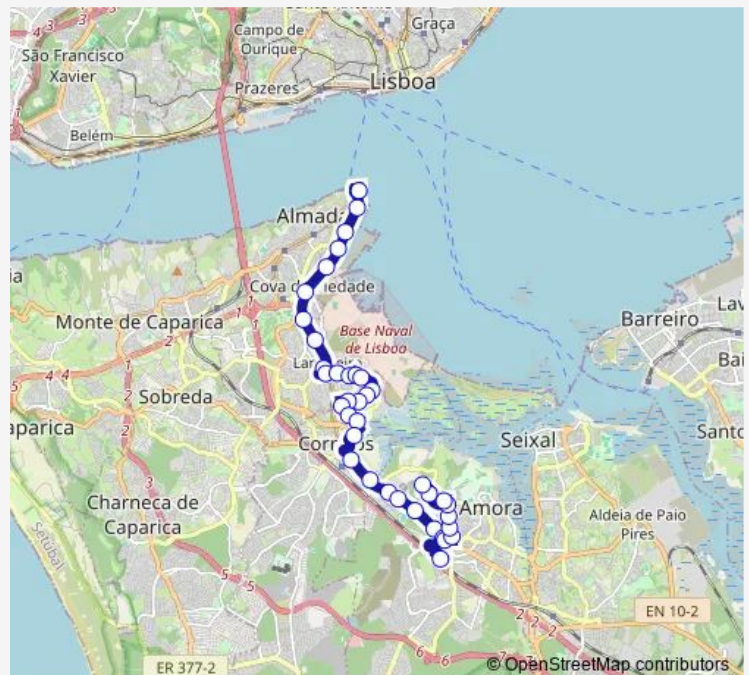

Miratejo AV L Camões (Centro Comercial)

Miratejo (AV Luis Camões 14) Aurrupim

QTA Rouxinol (AV Luis Camões 9a)

QTA Brasileiro R Trevo (Depósito Água)

QTA Brasileiro R Trevo 19 (Escola)

R das Flores (Centro Saúde)

Route schedule

Cacilhas (Terminal) P10 — QTA Princesa (R Cidade Luanda)

Monday 06:20-23:05

Tuesday 06:20-23:05

Wednesday 06:20-23:05

Thursday 06:20-23:05

Friday 06:20-23:05

Saturday 06:00-21:40

Sunday 07:10-21:45

Route info

Direction: Cacilhas (Terminal) P10

Stops: 38

Trip Duration: 0 hour 45 min

3512 — Cacilhas (Terminal) - Quinta Princesa

QTA Brasileiro (R Rouxinol N13)

Corroios (AV 25 Abril) ESC Secundária