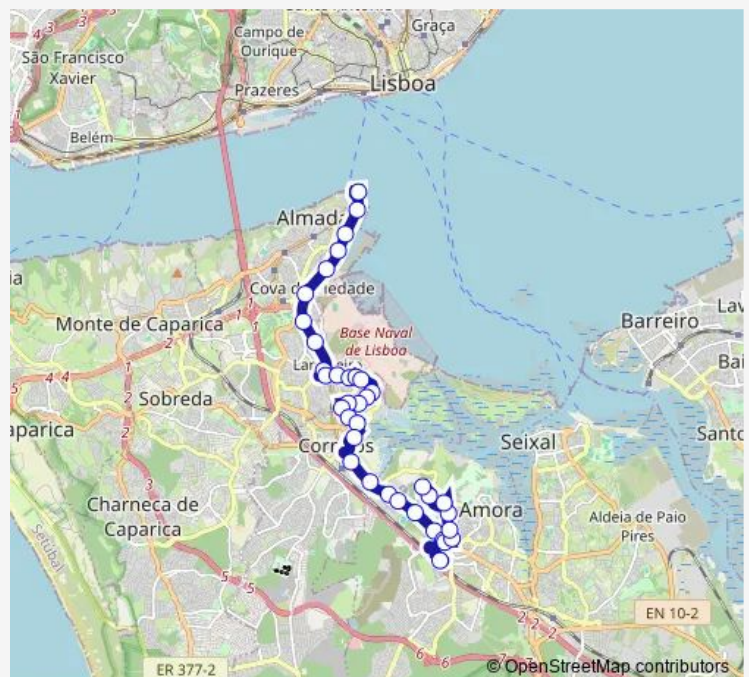

Miratejo AV L Camões (Centro Comercial)

Miratejo (AV Luis Camões 14) Aurrupim

QTA Rouxinol (AV Luis Camões 9a)

QTA Brasileiro R Trevo (Depósito Água)

QTA Brasileiro R Trevo 19 (Escola)

R das Flores (Centro Saúde)

**Route schedule**

Cacilhas (Terminal) P3 — QTA Princesa (R Cidade Luanda)

Monday 06:20-23:05

Tuesday 06:20-23:05

Wednesday 06:20-23:05

Thursday 06:20-23:05

Friday 06:20-23:05

Saturday 06:00-21:40

Sunday 07:10-21:45

**Route info**

Direction: Cacilhas (Terminal) P3

Stops: 38

Trip Duration: 0 hour 40 min

3512 — Cacilhas (Terminal) - Quinta Princesa

QTA Brasileiro (R Rouxinol N13)

Corroios (AV 25 Abril) ESC Secundária