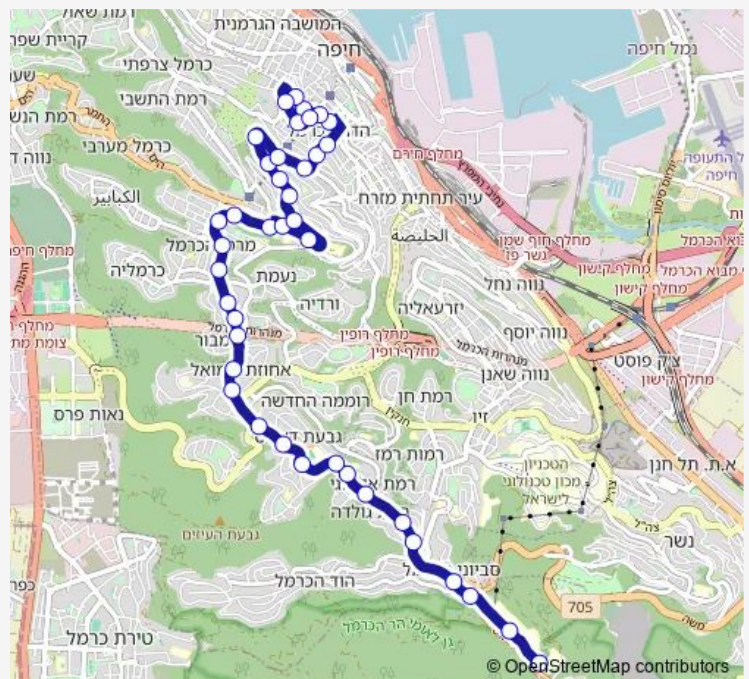

### Direction

אוניברסיטה/רב תכליתי — תחנת כרמלית/הנביאים

40 stops

[Open route schedule](#)

- אוניברסיטה/רב תכליתי
- אוניברסיטה/מגדל אשכול
- אבא חושי/שער חיפה
- אבא חושי/שינדלר
- אבא חושי/דר ארתור בירם
- אבא חושי/מצפור זייד
- אבא חושי/מצפור תמר
- אבא חושי/אינישטיין
- בית בירם/אבא חושי
- אבא חושי/ווטסון
- חורב/גבעת דאונס
- חורב/יאנוש קורצאק
- מרכז חורב/חורב
- מוריה/מאפו
- מוריה/קרית ספר
- מוריה/מעברות
- מוריה/ספקטור
- מוריה/צפרירים
- מוריה/פיגין
- שדרות מוריה/הברושים
- מרכז הכרמל/אודיטוריום

### Route schedule

אוניברסיטה/רב תכליתי — תחנת כרמלית/הנביאים

Monday	—
Tuesday	—
Wednesday	—
Thursday	—
Friday	—
Saturday	09:50-12:40
Sunday	—

### Route info

Direction: אוניברסיטה/רב תכליתי

Stops: 40

Trip Duration: 0 hour 35 min

■ א37 — אוניברסיטה/רב תכליתי-חיפה->תחנת כרמלית/ הנביאים-חיפה-2

בית חולים אלישע/וגוד

קיש/חולדה

קיש/האסיף

וינגייט/חנה סנש

מרפאות חוף/וינגייט

בית חולים בני ציון/גולומב

תחנת כרמלית/גולומב

מרכז הבהאים/גולומב

ארלזורוב/הס

ארלזורוב/בלפור

בלפור/יוסף