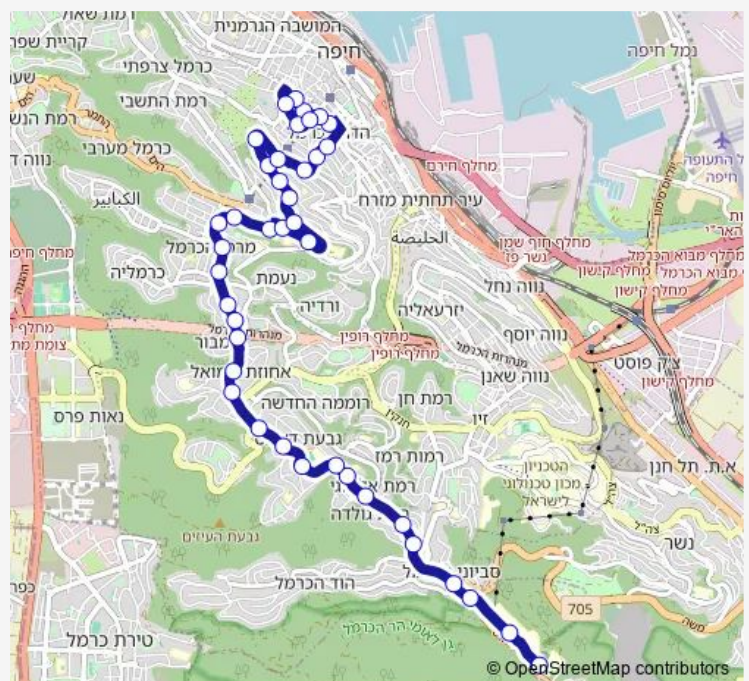

א אוניברסיטה/רב תכליתי-חיפה->תחנת 37 Bus כרמלית/הנביאים-חיפה-2

[Go to website](#)

Direction

אוניברסיטה/רב תכליתי — תחנת כרמלית/הנביאים

40 stops

[Open route schedule](#)

- אוניברסיטה/רב תכליתי
- אוניברסיטה/מגדל אשכול
- אבא חושי/שער חיפה
- אבא חושי/שינדלר
- אבא חושי/דר ארתור בירם
- אבא חושי/מצפור זייד
- אבא חושי/מצפור תמר
- אבא חושי/אינישטיין
- בית בירם/אבא חושי
- אבא חושי/ווטסון
- חורב/גבעת דאונס
- חורב/יאנוש קורצאק
- מרכז חורב/חורב
- מוריה/מאפו
- מוריה/קרית ספר
- מוריה/מעברות
- מוריה/ספקטור
- מוריה/צפרירים
- מוריה/פיגין
- שדרות מוריה/הברושים
- מרכז הכרמל/אודיטוריום

Route schedule

אוניברסיטה/רב תכליתי — תחנת כרמלית/הנביאים

Monday	—
Tuesday	—
Wednesday	—
Thursday	—
Friday	—
Saturday	09:50-12:40
Sunday	—

Route info

Direction: אוניברסיטה/רב תכליתי

Stops: 40

Trip Duration: 0 hour 35 min

■ 37א — אוניברסיטה/רב תכליתי-חיפה->תחנת כרמלית/הנביאים-חיפה-2

בית חולים אלישע/וגוד

קיש/חולדה

קיש/האסיף

וינגייט/חנה סנש

מרפאות חוף/וינגייט

בית חולים בני ציון/גולומב

תחנת כרמלית/גולומב