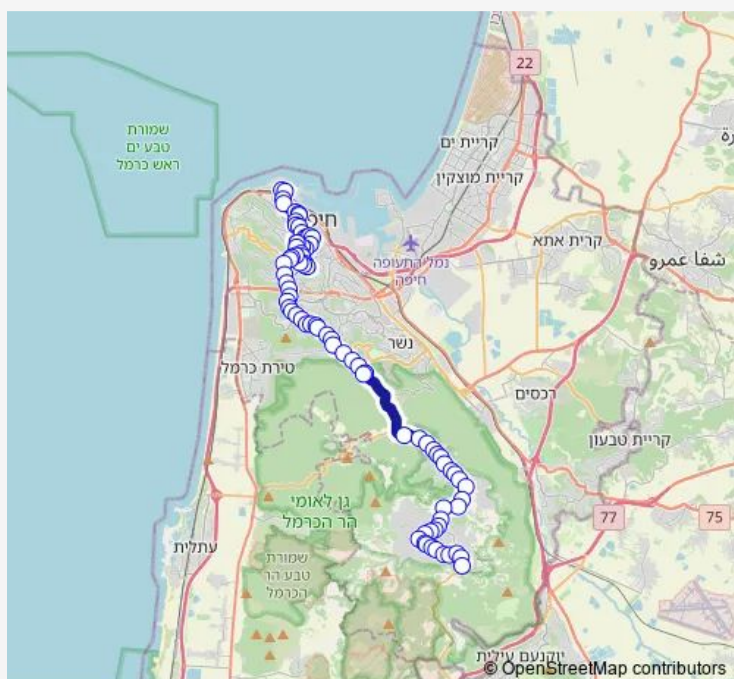

### Route schedule

תיכון אורט — ת. רכבת בת גלים

Monday	05:35-19:20
Tuesday	05:35-19:20
Wednesday	05:35-19:20
Thursday	05:35-19:20
Friday	05:35-14:05
Saturday	15:30-17:50
Sunday	05:35-19:20

### Route info

Direction: תיכון אורט

Stops: 75

Trip Duration: 0 hour 59 min

אלאונטוש

מועצה מקומית

כיכר המזרקה

בית עלמין צבאי