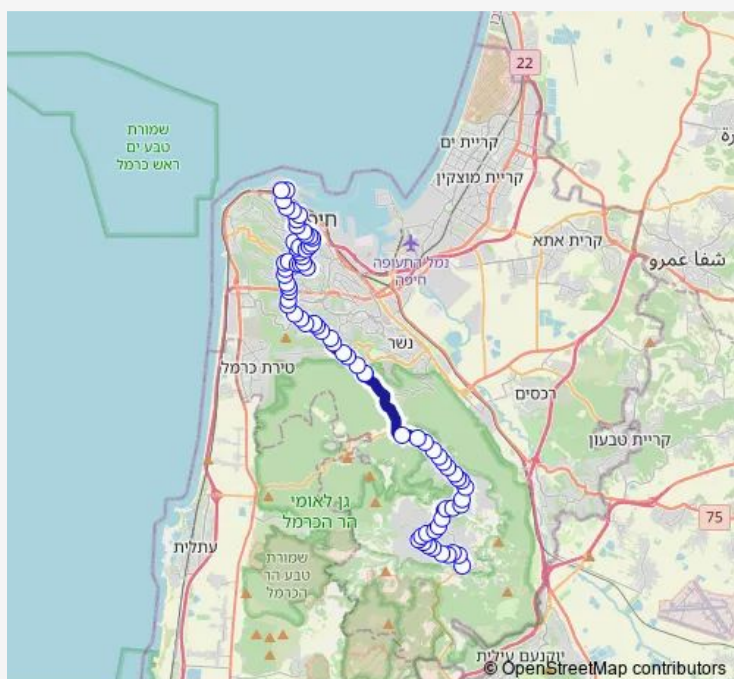

כביש ראשי 3

כביש ראשי 4

מתנ"ס

Route schedule

תיכון אורט — ת. רכבת בת גלים

Monday	05:35-19:20
Tuesday	05:35-19:20
Wednesday	05:35-19:20
Thursday	05:35-19:20
Friday	05:35-14:05
Saturday	15:30-17:50
Sunday	05:35-19:20

Route info

Direction: תיכון אורט

Stops: 75

Trip Duration: 0 hour 59 min

אלאונטוש

מועצה מקומית

כיכר המזרקה

בית עלמין צבאי