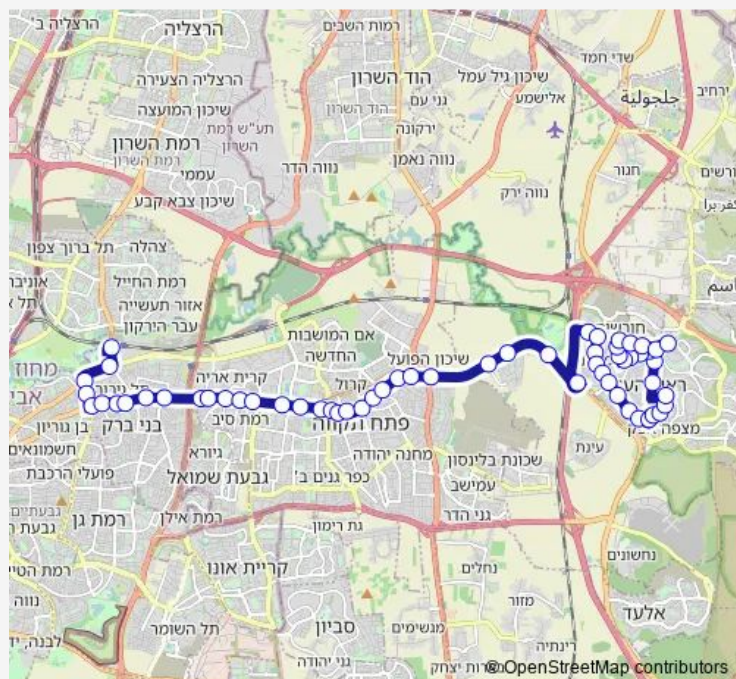

Direction

אזור התעשייה — בית העלמין

58 stops

[Open route schedule](#)

אזור התעשייה

קניון איילון/דרך אבא הלל

דרך בן גוריון /דרך ששת הימים

מגדל קונקורד/דרך בן גוריון

שוק עירוני/ברון הירש

Route schedule

אזור התעשייה — בית העלמין

Monday 00:00-23:40

Tuesday 00:00-23:40

Wednesday 00:00-23:40

Thursday 00:00-23:40

Friday 00:00-00:20

Saturday —

Sunday 21:00-23:40

Route info

Direction: אזור התעשייה

Stops: 58

Trip Duration: 0 hour 51 min

שטמפפר/חיים עוזר

יהושע שטמפפר/רמב"ם