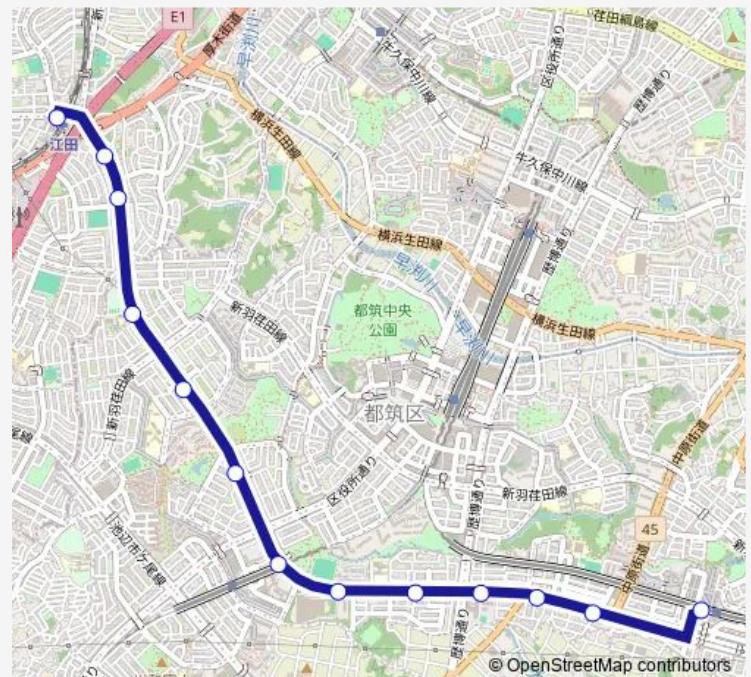

江田駅

Route schedule

仲町台駅 — 江田駅

Monday 05:59-22:57

Tuesday 05:59-22:57

Wednesday 05:59-22:57

Thursday 05:59-22:57

Friday 05:59-22:57

Saturday 05:59-22:57

Sunday 05:59-22:57

Route info

Direction: 仲町台駅

Stops: 13

Trip Duration: 0 hour 18 min

Direction

江田駅 — 仲町台駅

12 stops

[Open route schedule](#)

江田駅

富士塚

荏田高校前

荏田南

池田

都筑ふれあいの丘

Monday 06:11-23:20

Tuesday 06:11-23:20

Wednesday 06:11-23:20

Thursday 06:11-23:20

Friday 06:11-23:20

Saturday 06:12-23:20

Sunday 06:12-23:20

Route info