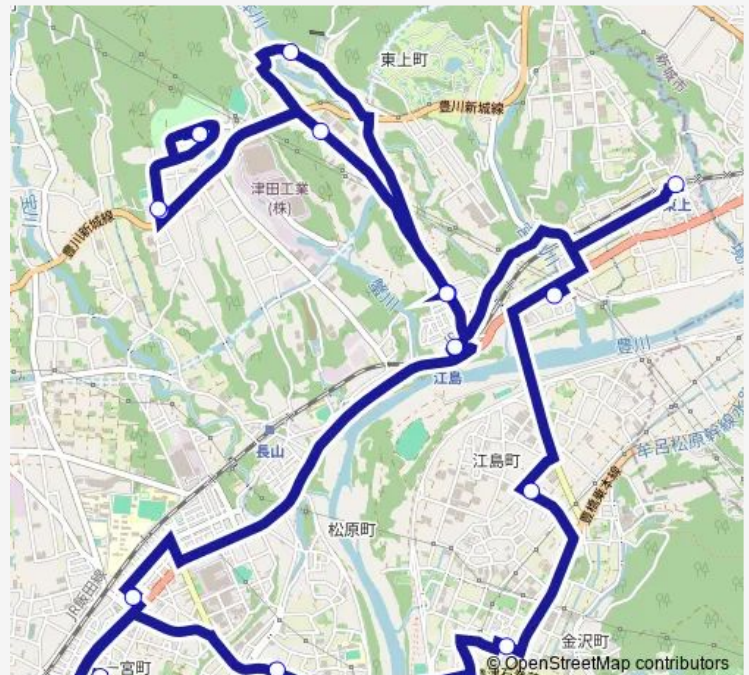

一宮支所

江島駅

柿木平

炭焼

ウォーキングセンター

いかまい館

Route schedule

いかまい館 — いかまい館

Monday —

Tuesday 09:33-14:56

Wednesday 09:33-14:56

Thursday 09:33-14:56

Friday 09:33-14:56

Saturday 09:33-14:56

Sunday —

Route info

Direction: いかまい館

Stops: 16

Trip Duration: 0 hour 43 min

■ 本宮線のんほい号（一宮地区地域路線）：東回り

Bus time schedules and route maps are available in an offline PDF at busmaps.com. Use the busmaps.com website to see live bus times, train schedule or subway schedule, and step-by-step directions for all public transit in Shinshiro