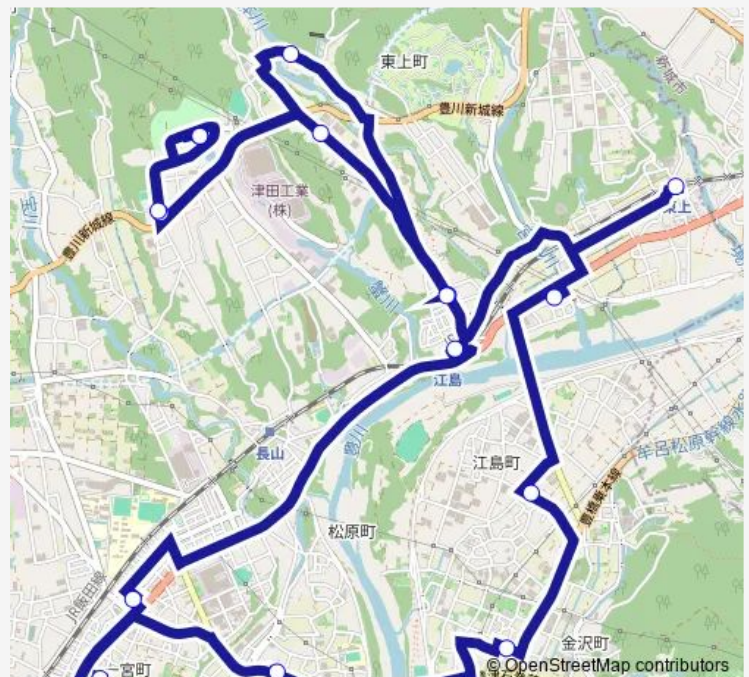

Bus 本宮線のんほい号 (一宮地区地域路線) : 東回り

[Go to website](#)

Direction

いかまい館 — いかまい館

16 stops

[Open route schedule](#)

いかまい館

ウォーキングセンター

一宮支所

江島駅

柿木平

炭焼

ウォーキングセンター

いかまい館

Route schedule

いかまい館 — いかまい館

Monday	—
Tuesday	09:33-14:56
Wednesday	09:33-14:56
Thursday	09:33-14:56
Friday	09:33-14:56
Saturday	09:33-14:56
Sunday	—

Route info

Direction: いかまい館

Stops: 16

Trip Duration: 0 hour 43 min

■ 本宮線のんほい号 (一宮地区地域路線) : 東回り