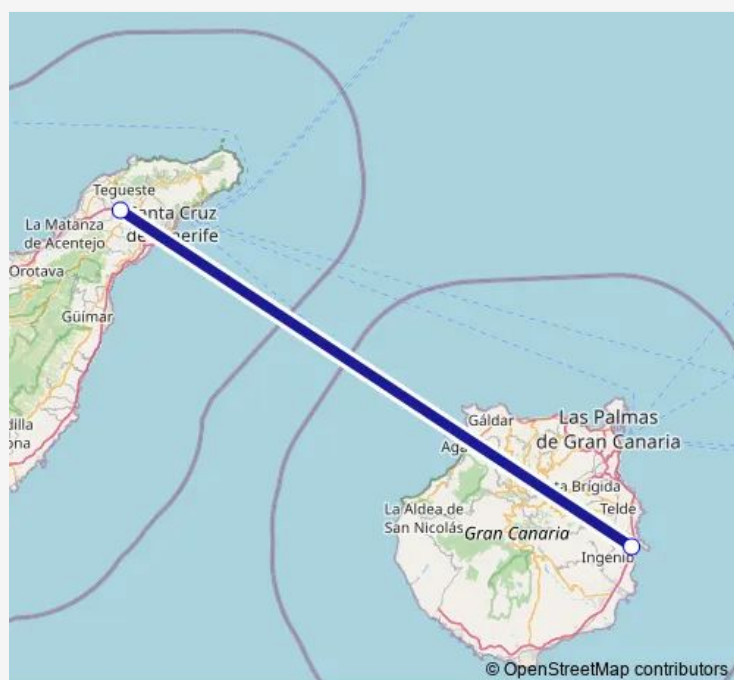

# Air Service TFN-LPA (PM) Tenerife Norte-Ciudad de La Laguna a Gran Canaria

[Go to website](#)**Direction**Aeropuerto Tenerife Norte-Ciudad de La Laguna —  
Aeropuerto Gran Canaria

2 stops

[Open route schedule](#)

Aeropuerto Tenerife Norte-Ciudad de La Laguna

Aeropuerto Gran Canaria

**Route schedule**Aeropuerto Tenerife Norte-Ciudad de La Laguna —  
Aeropuerto Gran Canaria

Monday 08:30-19:30

Tuesday 08:30-19:30

Wednesday 08:30-19:30

Thursday 08:30-19:30

Friday 08:30-19:30

Saturday 08:30-19:30

Sunday 08:30-19:30

**Route info**

Direction: Aeropuerto Tenerife Norte-Ciudad de La Laguna

Stops: 2

Trip Duration: 0 hour 25 min