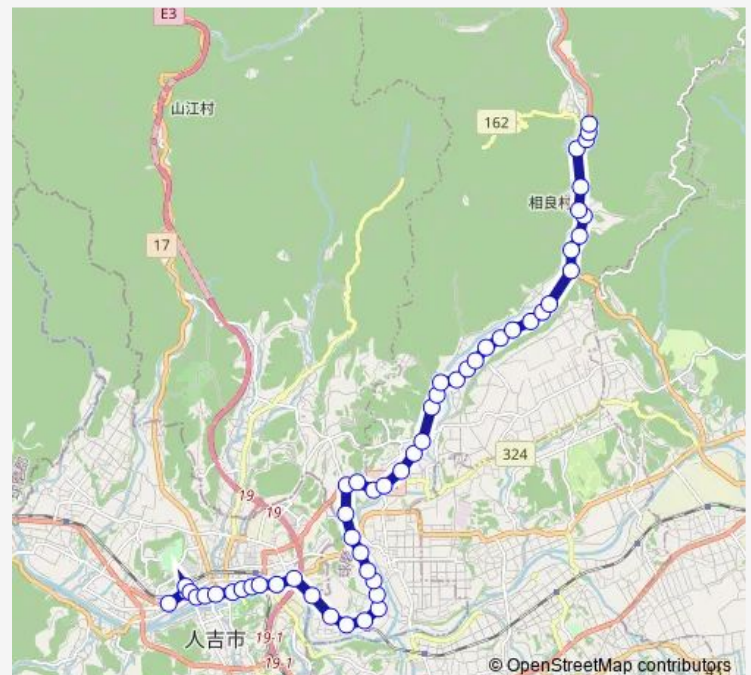

Thursday 08:00

Friday 08:00

Saturday 08:00

Sunday 08:00

Route info

Direction: 人吉産交

Stops: 53

Trip Duration: 0 hour 42 min

■ 人吉産交→川村駅入口 ~ 柳瀬→上田代 (相良)

BusMaps

舟場 (相良)

柳瀬

人吉木材工業団地前

小山田 (人吉)

相良村運動公園

相良村役場前