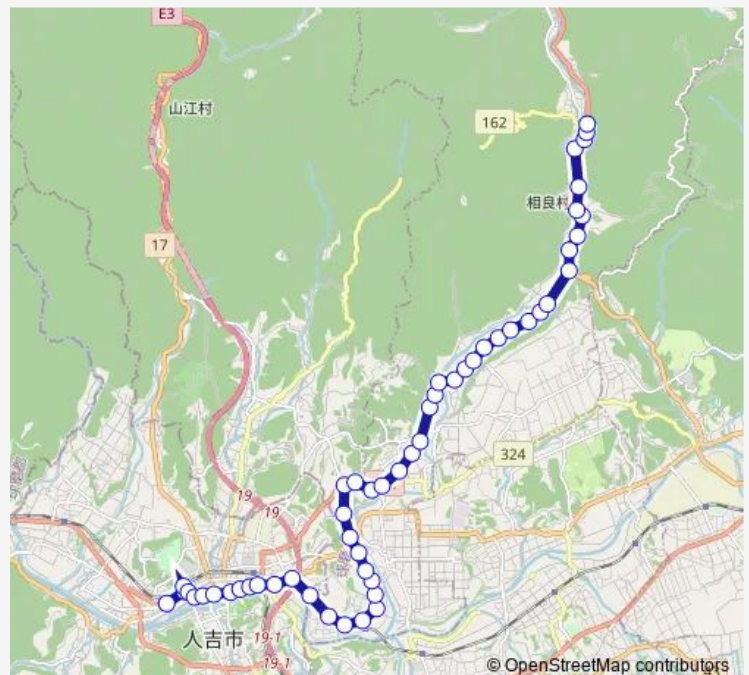

Thursday 08:00

Friday 08:00

Saturday 08:00

Sunday 08:00

Route info

Direction: 人吉産交

Stops: 53

Trip Duration: 0 hour 42 min

■ 人吉産交→川村駅入口 ~ 柳瀬→上田代 (相良)

BusMaps

舟場 (相良)

柳瀬

人吉木材工業団地前

小山田 (人吉)

相良村運動公園

相良村役場前