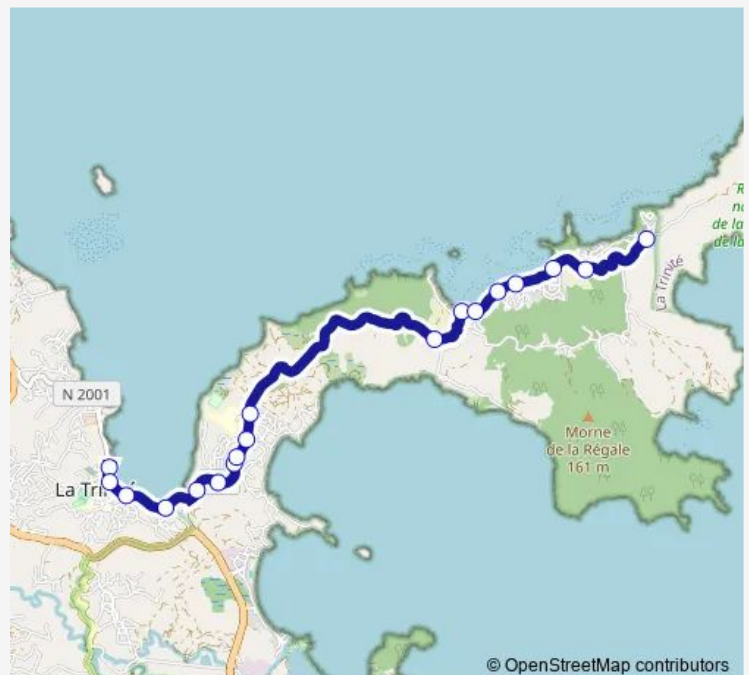

### Direction

Gare routière de Trinite — Bonneville

18 stops

[Open route schedule](#)

Gare routière de Trinite

Mairie de Trinite

Avenue du Brésil

Plage des raisiniers

### Route info

Direction: Gare routière de Trinite

Stops: 18

Trip Duration: 0 hour 24 min

Tr06 — Trinite - Bonneville

BusMaps

Gare routière de Trinite