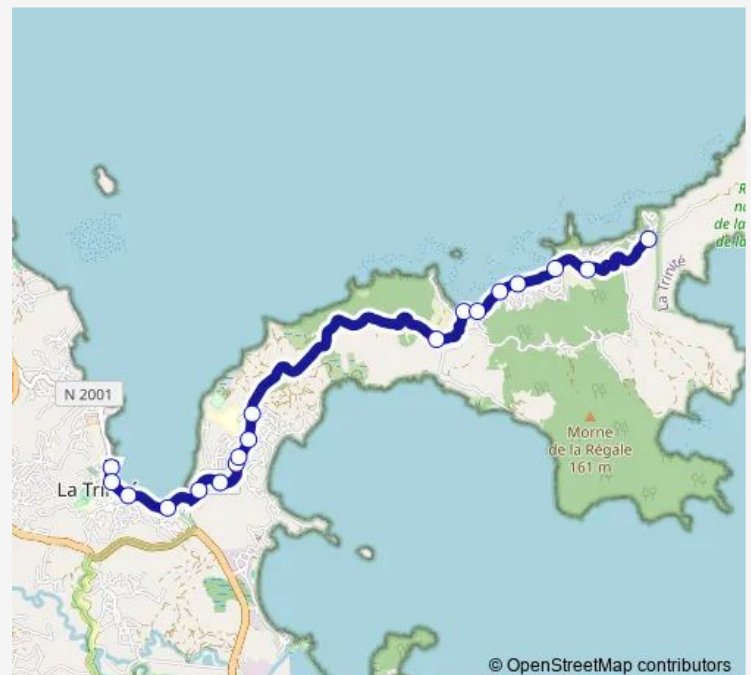

Avenue du Brésil

Plage des raisiniers

Desmarinière (ancienne sécurité sociale)

Lotissement l'autre bord/Rd2

Imfpa

Giratoire Cité scolaire F.Fanon

Ecole primaire Auguste Rejon

giratoire palais des sports

giratoire anse spourtourne

Tartane 1- terrain sportif

Ecole de tartane

Tartane 3

les brisants/Eglise

plage de la brèche

Vvf

Bonneville

Route schedule

Gare routière de Trinite — Bonneville

Monday 05:30-18:15

Tuesday 05:30-18:15

Wednesday 05:30-18:15

Thursday 05:30-18:15

Friday 05:30-18:15

Saturday 05:30-12:30

Sunday —

Route info

Direction: Gare routière de Trinite

Stops: 18

Trip Duration: 0 hour 24 min

TR06 — Trinite - Bonneville

Direction

Bonneville — Gare routière de Trinite