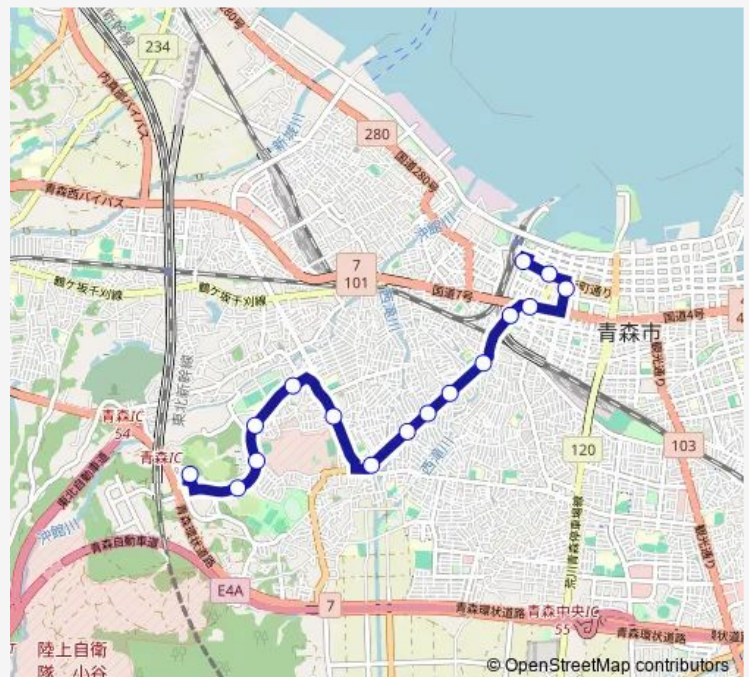

Bus P51 浪館通り線

[Go to website](#)

Direction

青森駅 ⑥のりば — 三内丸山遺跡前

16 stops

[Open route schedule](#)

青森駅 ⑥のりば

新町一丁目

八甲通り

古川 ①のりば

古川小学校前

古川中学校前

久須志四丁目

富永

浪館前田

浪館

自衛隊宿舎入口

三内西小学校前

丸山市民館前

西近野

県立美術館前

三内丸山遺跡前

Route schedule

青森駅 ⑥のりば — 三内丸山遺跡前

Monday 11:00-18:08

Tuesday 11:00-18:08

Wednesday 11:00-18:08

Thursday 11:00-18:08

Friday 11:00-18:08

Saturday 10:56-18:10

Sunday 10:56-18:10

Route info

Direction: 青森駅 ⑥のりば

Stops: 16

Trip Duration: 0 hour 31 min

P51 浪館通り線

BusMaps