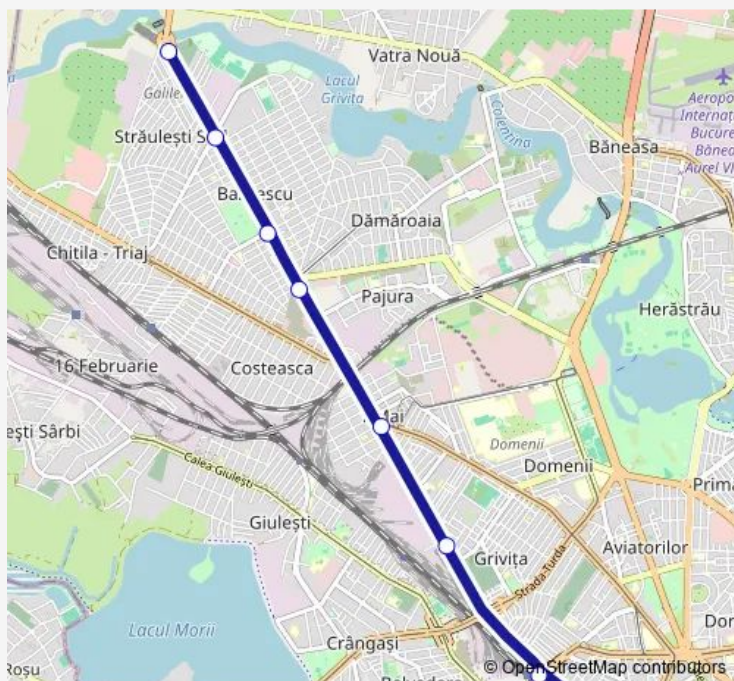

Metro M4 Gara de Nord 2 - Straulesti

Go to website

**Direction**

Gara de Nord 2 (M4) — Străuleți

8 stops

[Open route schedule](#)

Gara de Nord 2 (M4)

Basarab 2 (M4)

Grivia

1 Mai

Jiului

Parc Bazilescu

Laminorului

Străuleți

Route schedule

Gara de Nord 2 (M4) — Străuleți

Monday 05:00-23:47

Tuesday 05:00-23:47

Wednesday 05:00-23:47

Thursday 05:00-23:47

Friday 05:00-23:47

Saturday 05:01-23:53

Sunday 05:01-23:53

Route info

Direction: Gara de Nord 2 (M4)

Stops: 8

Trip Duration: 0 hour 15 min

M4 — Gara de Nord 2 - Straulesti