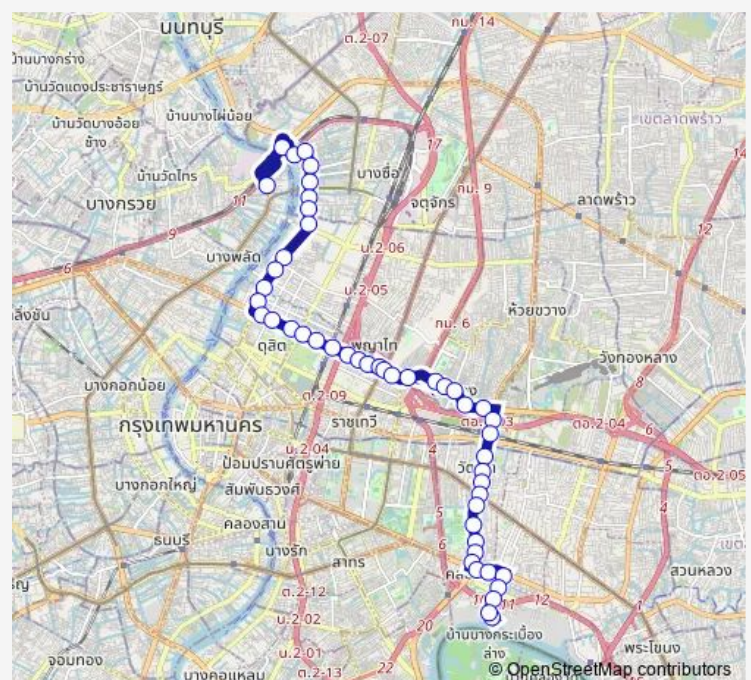

### Route schedule

ซอยจรัญสนิทวงศ์ 95/2; Charan Sanitwong 95/2 —  
ท่าเรือคลองเตย; Khlong Toei Bus Terminal

Monday	00:01
Tuesday	00:01
Wednesday	00:01
Thursday	00:01
Friday	00:01
Saturday	00:01
Sunday	00:01

### Route info

Direction: ซอยจรัญสนิทวงศ์ 95/2; Charan Sanitwong 95/2

Stops: 49

Trip Duration: 1 hour 10 min

วิทยาลัยแพทยศาสตร์พระมงกุฎเกล้า;Phramongkutklao College of Medicine

รพ.พระมงกุฎเกล้า;Phramongkutklao Hospital