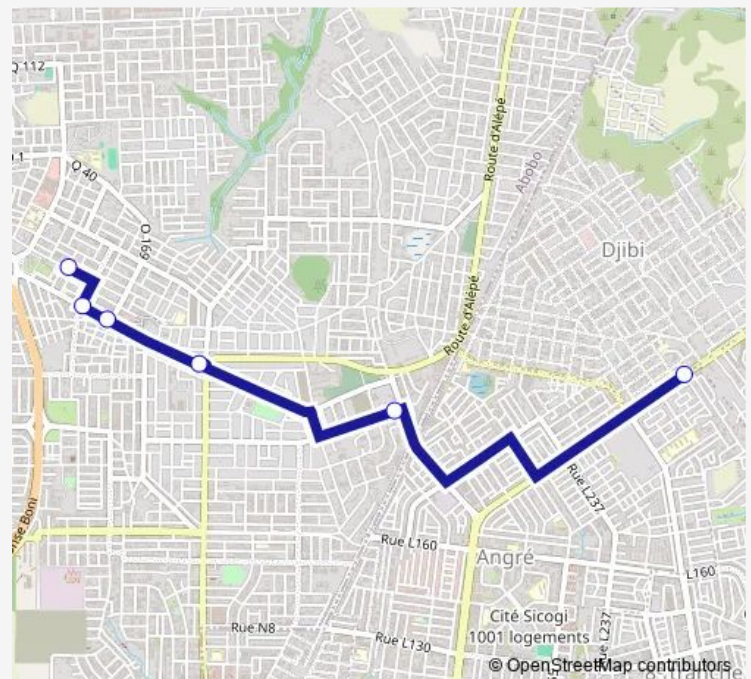

### Direction

Angré Château — Centre d'action Culturelle d'abobo

6 stops

[Open route schedule](#)

Angré Château

Hôpital d'Aboboté

Samaké

Ciné Cool

### Route schedule

Angré Château — Centre d'action Culturelle d'abobo

Monday 06:00

Tuesday 06:00

Wednesday 06:00

Thursday 06:00

Friday 06:00

Saturday 06:00

### Route info

Direction: Angré Château

Stops: 6

Trip Duration: 0 hour 30 min

gbaka : Centre Culturel ↔ Angré Chateau