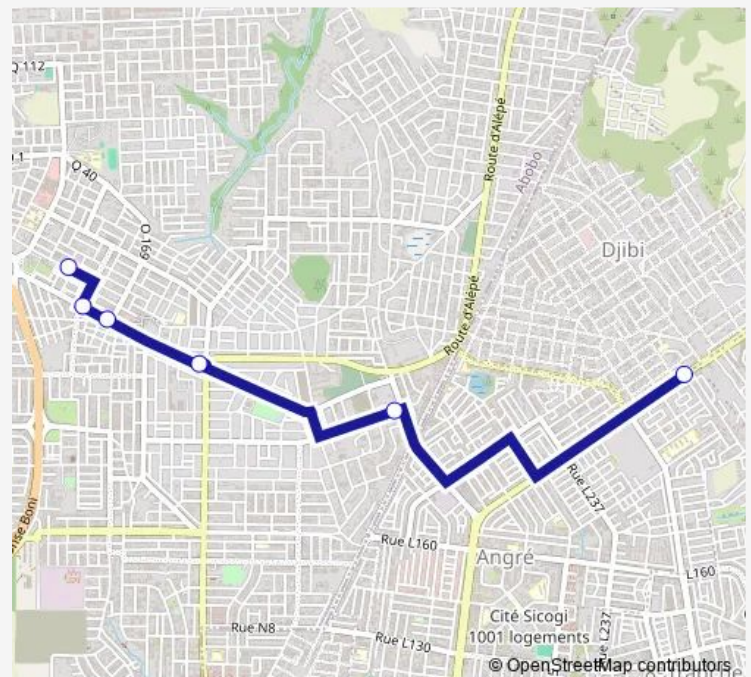

Bus gbaka : Centre Culturel ↔ Angré Chateau[Go to website](#)**Direction**

Angré Château — Centre d'action Culturelle d'abobo

6 stops

[Open route schedule](#)

Angré Château

Hôpital d'Aboboté

Samaké

Ciné Cool

Petro Ivoire

Centre d'action Culturelle d'abobo

Route schedule

Angré Château — Centre d'action Culturelle d'abobo

Monday 06:00

Tuesday 06:00

Wednesday 06:00

Thursday 06:00

Friday 06:00

Saturday 06:00

Sunday 06:00

Route info

Direction: Angré Château

Stops: 6

Trip Duration: 0 hour 30 min

■ gbaka : Centre Culturel ↔ Angré Chateau

Direction

Centre d'action Culturelle d'abobo — Angré Château Fin Goudron

4 stops

[Open route schedule](#)

Centre d'action Culturelle d'abobo

Station Star Oil

Arrêt

Angré Château Fin Goudron