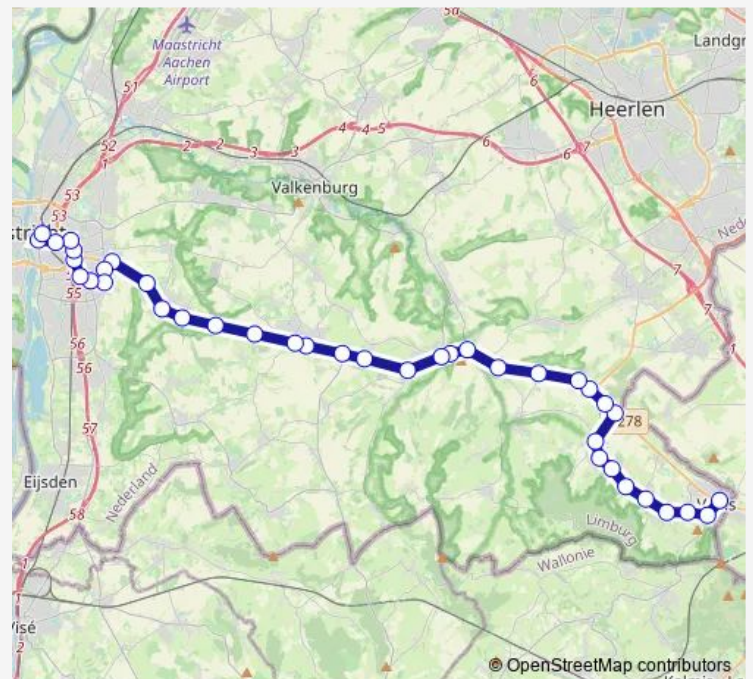

Gulpen-Wittem, Ingber

Eijsden-Margraten, Margraten Weg naar Reijmerstok

Route schedule

Vaals, Busstation — Maastricht, Station (Bus)

Monday 07:30

Tuesday 07:30

Wednesday 07:30

Thursday 07:30

Friday 07:30

Saturday —

Sunday —

Route info

Direction: Vaals, Busstation

Stops: 39

Trip Duration: 0 hour 57 min

659

Eijsden-Margraten, Margraten Termaar

Eijsden-Margraten, Margraten Rijksweg

Eijsden-Margr, Margraten Amerikaanse Begraafplaats

Eijsden-Margraten, Cadier en Keer Blankenberg

Eijsden-Margraten, Cadier en Keer Vendelstraat