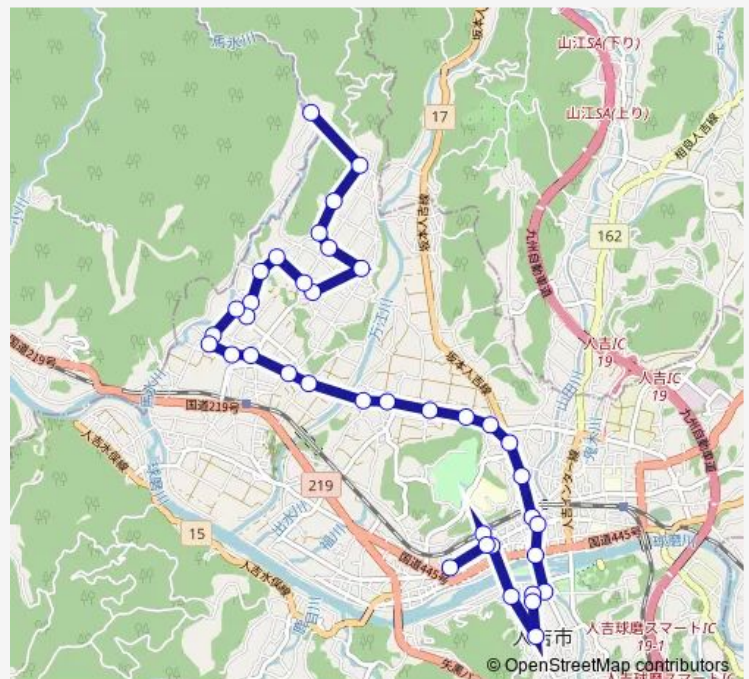

Bus 尾曲→馬草野 ~ 瓦屋町→人吉産交

[Go to website](#)

Direction

尾曲 — 人吉産交

38 stops

[Open route schedule](#)

- 尾曲
- 馬草野
- 永松板金前
- 菖蒲
- 上原田地区活性センター前
- 牛塚公民館前
- 上原町内会館前
- 上原交差点
- 尾崎 (人吉)
- 華まき温泉入口
- 嵯峨里公民館前
- 嵯峨里観音入口
- 嵯峨里
- 西門釈迦堂前
- 西門
- 堀下
- 堀 (人吉)
- 荒毛
- 羽田 (人吉)
- 上林町
- 球磨サイクル前

Route schedule

尾曲 — 人吉産交

Monday	07:45-14:45
Tuesday	—
Wednesday	—
Thursday	07:45-14:45
Friday	—
Saturday	—
Sunday	—

Route info

Direction: 尾曲

Stops: 38

Trip Duration: 0 hour 39 min

■ 尾曲→馬草野 ~ 瓦屋町→人吉産交

田中医院前

北向地藏尊

ホームセンターコメリ前

上瓦屋町

瓦屋町

駒井田

山田橋

札の辻夫婦恵比寿神社前

新町（人吉）

人吉医療センター

人吉市立第一中学校前

人吉市役所

人吉橋

中青井町

人吉駅前

青井神社裏（新）