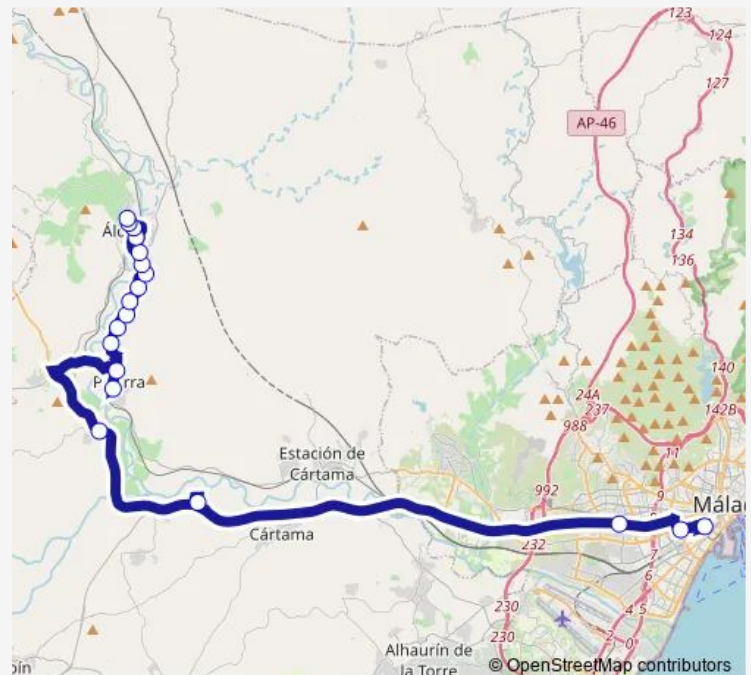

Bus M-233 Málaga-Cerralba-Álora (Directo)

[Go to website](#)

Direction

Piscina — Estación De Autobuses De Málaga

20 stops

[Open route schedule](#)

- Piscina
- Puente De La Cabeza V
- Avda. De La Constitución-Gasolinera V
- Curvas De Trabanca V
- Barriada Estación V
- Redonda La Barriada V
- Molino Nuevo V
- Los Caballos V
- El Porvillar V
- Curva Del Nicho V
- Las Casillas V
- Vega Santa María V
- Vega Hipólito V
- Gasolinera
- Cruz Roja
- Rotonda Entrada Cerralba
- Hospital Valle Del Guadalhorce
- Universidad / Hospital Clínico V
- Comisaría De Policía V
- Estación De Autobuses De Málaga

Route schedule

Piscina — Estación De Autobuses De Málaga

Monday	11:30-14:00
Tuesday	11:30-14:00
Wednesday	11:30-14:00
Thursday	11:30-14:00
Friday	11:30-14:00
Saturday	—
Sunday	—

Route info

Direction: Piscina

Stops: 20

Trip Duration: 0 hour 59 min

M-233 — Málaga-Cerralba-Álora (Directo)

Direction

Estación De Autobuses De Málaga — Piscina

20 stops

[Open route schedule](#)

Estación De Autobuses De Málaga

Thursday 08:15-13:30

Friday 08:15-13:30

Saturday —

Sunday —

Route info

Direction: Estación De Autobuses De Málaga

Stops: 20

Trip Duration: 0 hour 56 min