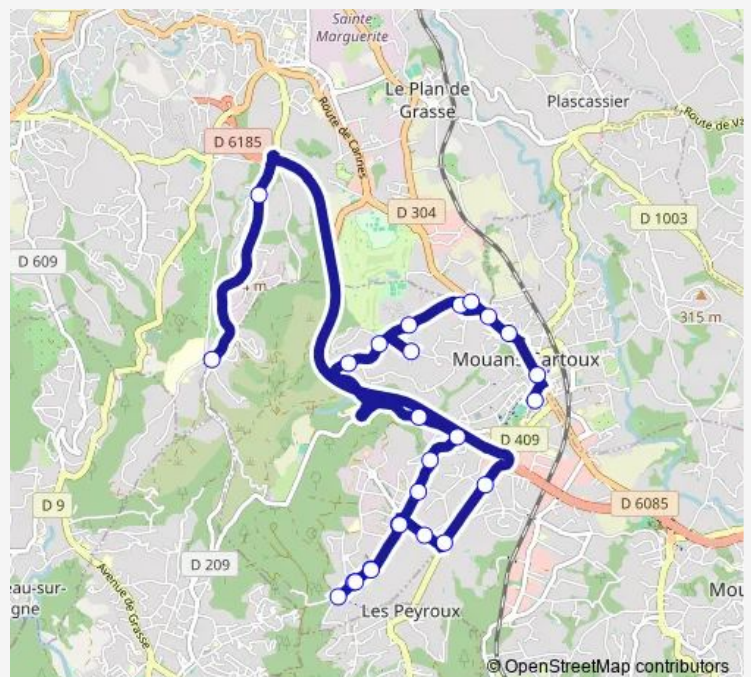

### Direction

College LA Chenaie — Bois DE LA Mourachonne

19 stops

[Open route schedule](#)

- College LA Chenaie
- Avenue DE Cannes
- Rond Point Coulour
- Z.I. DE Tiragon
- Chemin DES Lucioles
- LA Nartassiere
- Traverse DU Gambadou
- Rond Point Z.I. DE L'Argile
- Chemin DE L Embut
- Plan Sarrain
- LES Mimosas
- Plan Sarrain
- Chemin DE L Embut
- Rond Point Z.I. DE L'Argile
- Quiera
- Rond Point DE Quiera
- LES Brunettes
- LES Bois Mures
- Bois DE LA Mourachonne

### Route schedule

College LA Chenaie — Bois DE LA Mourachonne

Monday	16:10
Tuesday	16:10
Wednesday	—
Thursday	16:10
Friday	16:10
Saturday	—
Sunday	—

### Route info

Direction: College LA Chenaie

Stops: 19

Trip Duration: 0 hour 30 min

## Direction

Ecole Francois Jacob — Bois DE LA Mourachonne

20 stops

[Open route schedule](#)

Ecole Francois Jacob

Aire DE Tiragon

Z.I. DE Tiragon

Ecole DE L Oree DU Bois