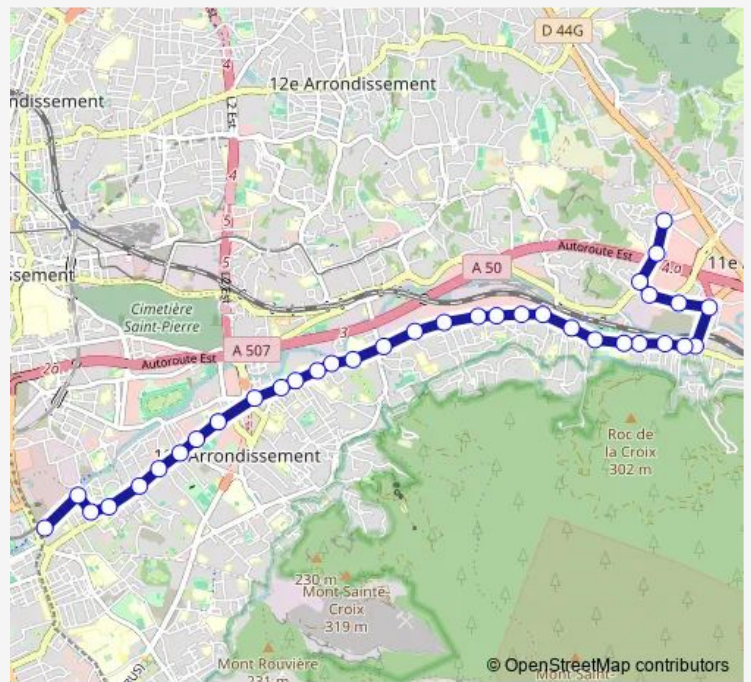

Bus 15S Métro Ste Marguerite Dromel - La Valentelle

[Go to website](#)

Direction
 Métro Ste Marguerite Dromel — La Valentelle
 36 stops
[Open route schedule](#)

- Métro Ste Marguerite Dromel
- Trinitaires Huveaune
- Romain Rolland Belle Ombre
- Pauline Ripert
- La Sauvagère
- Romain Rolland Pont de Vivaux
- Romain Rolland Icard
- Romain Rolland Gymnase
- Lycée Ampère
- St Loup Florian
- St Loup Eglise
- Lycée Marcel Pagnol
- St Loup de Trets
- Lycée René Caillié
- Granada
- Valbarelle Heckel
- Valbarelle St Jacques
- Stade Coder
- Valbarelle Andreu
- Valbarelle Lanfranchi
- Valbarelle Coder

Route schedule
 Métro Ste Marguerite Dromel — La Valentelle

Monday	06:30-20:40
Tuesday	06:30-20:40
Wednesday	06:30-20:40
Thursday	06:30-20:40
Friday	06:30-20:40
Saturday	06:30-20:40
Sunday	06:30-20:40

Route info
 Direction: Métro Ste Marguerite Dromel
 Stops: 36
 Trip Duration: 0 hour 25 min

Direction

La Valentelle — Métro Ste Marguerite Dromel

35 stops

[Open route schedule](#)

La Valentelle

La Valentine Centre Commercial

Village Estellan

La Sablière La Montre

Tuesday 07:00-21:10

Wednesday 07:00-21:10

Thursday 07:00-21:10

Friday 07:00-21:10

Saturday 07:00-21:10

Sunday 07:00-21:10

Route info

Direction: La Valentelle