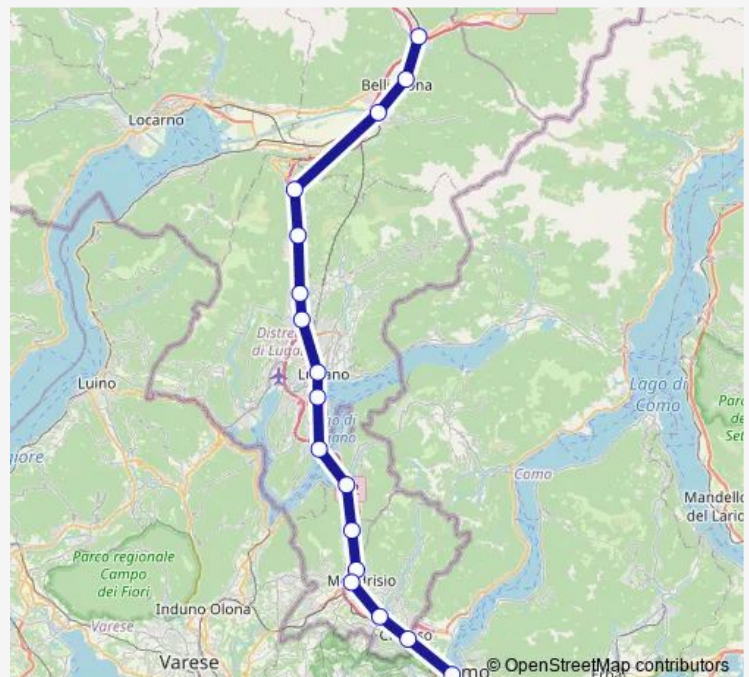

Mendrisio S. Martino

Mendrisio

Balerna

Chiasso

Como S. Giovanni

Como Camerlata

Route schedule

Castione-Arbedo — Como Camerlata

Monday —

Tuesday —

Wednesday —

Thursday —

Friday —

Saturday —

Sunday 04:55

Route info

Direction: Castione-Arbedo

Stops: 18

Trip Duration: 1 hour 24 min

Direction

Castione-Arbedo — Como Camerlata

18 stops

[Open route schedule](#)

Castione-Arbedo