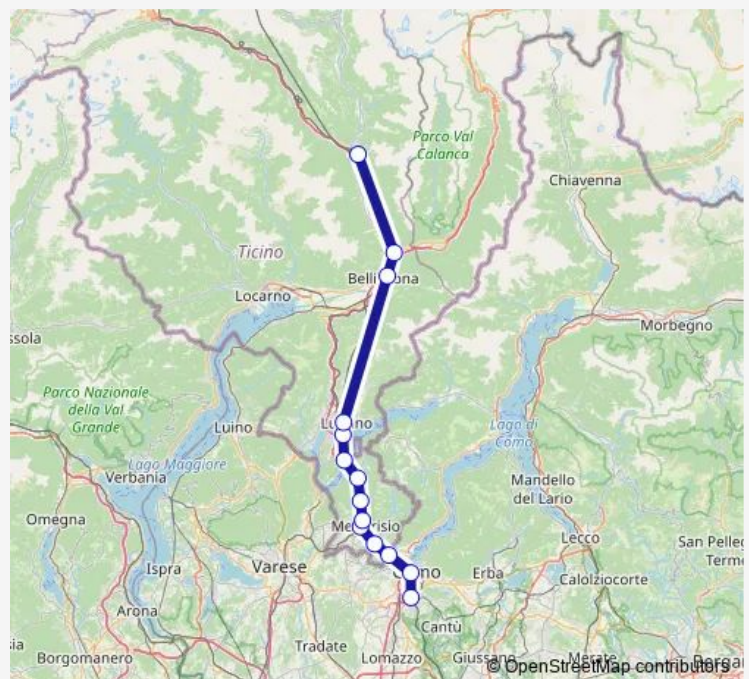

Mendrisio S. Martino

Mendrisio

Balerna

Chiasso

Como S.Giovanni

Como Camerlata

Route schedule

Bellinzona — Como Camerlata

Monday 04:33

Tuesday 04:33

Wednesday 04:33

Thursday 04:33

Friday 04:33

Saturday 04:33

Sunday 04:33

Route info

Direction: Bellinzona

Stops: 16

Trip Duration: 1 hour 21 min

Direction

Como S.Giovanni — Airolo

14 stops

[Open route schedule](#)

Como S.Giovanni