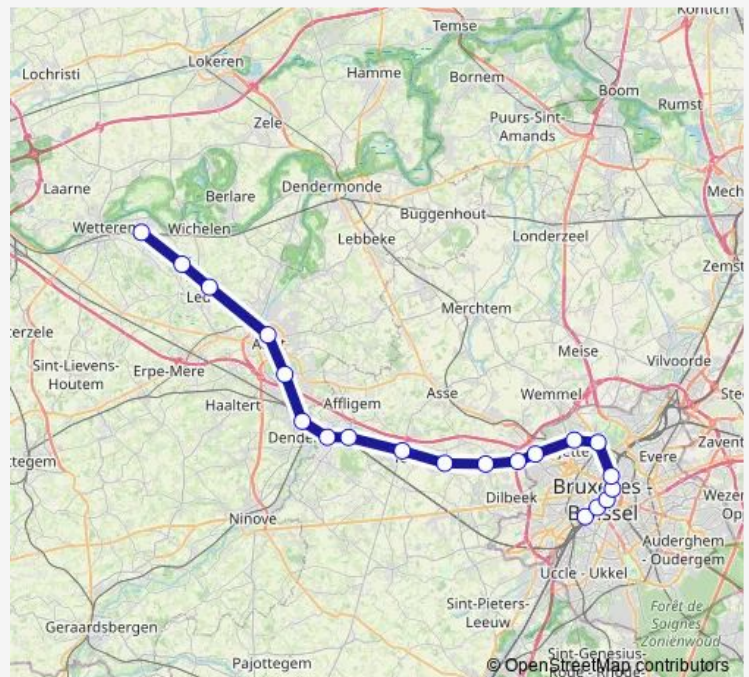

Serskamp

Schellebelle

Route schedule

Bruxelles-Midi — Schellebelle

Monday 23:02

Tuesday 23:02

Wednesday 23:02

Thursday 23:02

Friday —

Saturday 22:00-23:02

Sunday —

Route info

Direction: Bruxelles-Midi

Stops: 20

Trip Duration: 1 hour 8 min

S10 — Bruxelles-Midi - Schellebelle

Direction

Schellebelle — Bruxelles-Midi

20 stops

[Open route schedule](#)

Schellebelle

Serskamp

Lede

Alost

Erembodegem

Denderleeuw

Liedekerke

Essene Lombeek

Ternat

Sint-Martens-Bodegem

Dilbeek

Grand-Bigard