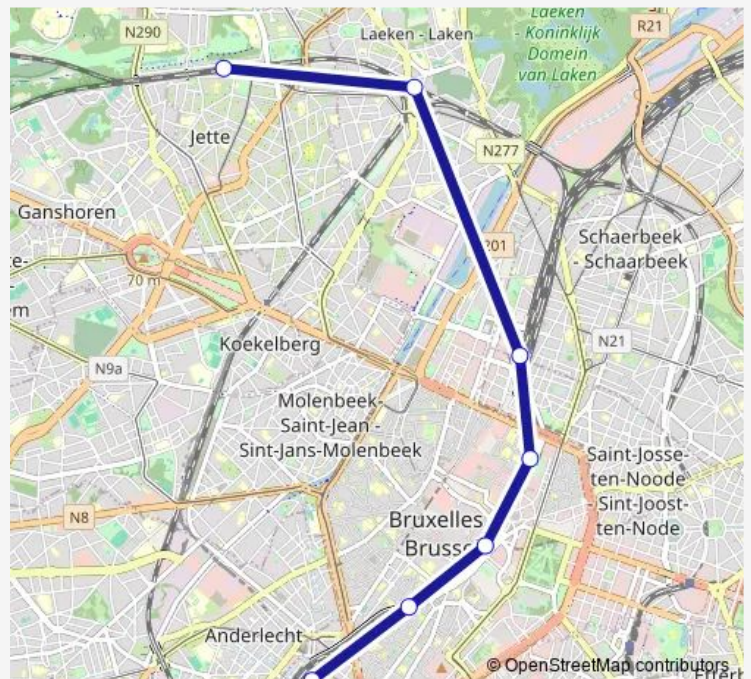

Rail S10 Jette - Bruxelles-Midi

[Go to website](#)

Direction

Bruxelles-Midi — Jette

7 stops

[Open route schedule](#)

Bruxelles-Midi

Bruxelles-Chapelle

Bruxelles-Central

Bruxelles-Congrès

Bruxelles-Nord

Bockstael

Jette

Route schedule

Bruxelles-Midi — Jette

Monday —

Tuesday —

Wednesday —

Thursday —

Friday —

Saturday 06:02-23:02

Sunday 06:02-23:02

Route info

Direction: Bruxelles-Midi

Stops: 7

Trip Duration: 0 hour 17 min

■ S10 — Jette - Bruxelles-Midi

Direction

Jette — Bruxelles-Midi

7 stops

[Open route schedule](#)

Jette