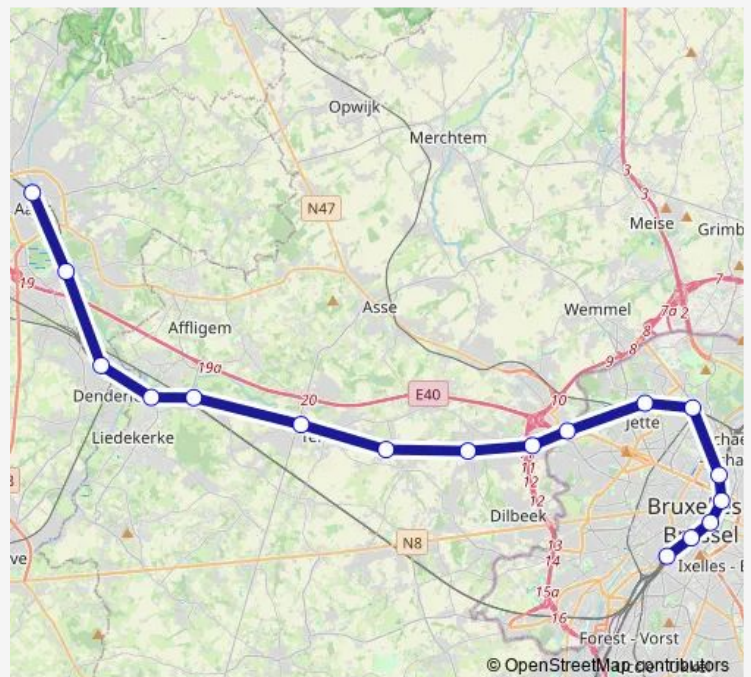

Jette

Bockstael

Bruxelles-Nord

Bruxelles-Congrès

Bruxelles-Central

Bruxelles-Chapelle

Bruxelles-Midi

Route schedule

Alost — Bruxelles-Midi

Monday 05:00-22:02

Tuesday 05:00-22:02

Wednesday 05:02-22:02

Thursday 05:00-22:02

Friday 05:00-22:02

Saturday 05:00-22:00

Sunday 05:00-22:00

Route info

Direction: Alost

Stops: 17

Trip Duration: 0 hour 55 min

■ S10 — Bruxelles-Midi - Alost

Direction

Alost — Bruxelles-Midi

15 stops

[Open route schedule](#)

Alost

Erembodegem

Denderleeuw

Liedekerke

Essene Lombeek

Ternat

Sint-Martens-Bodegem